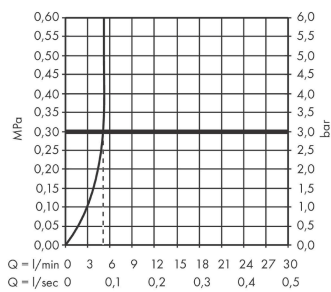

График расхода воды