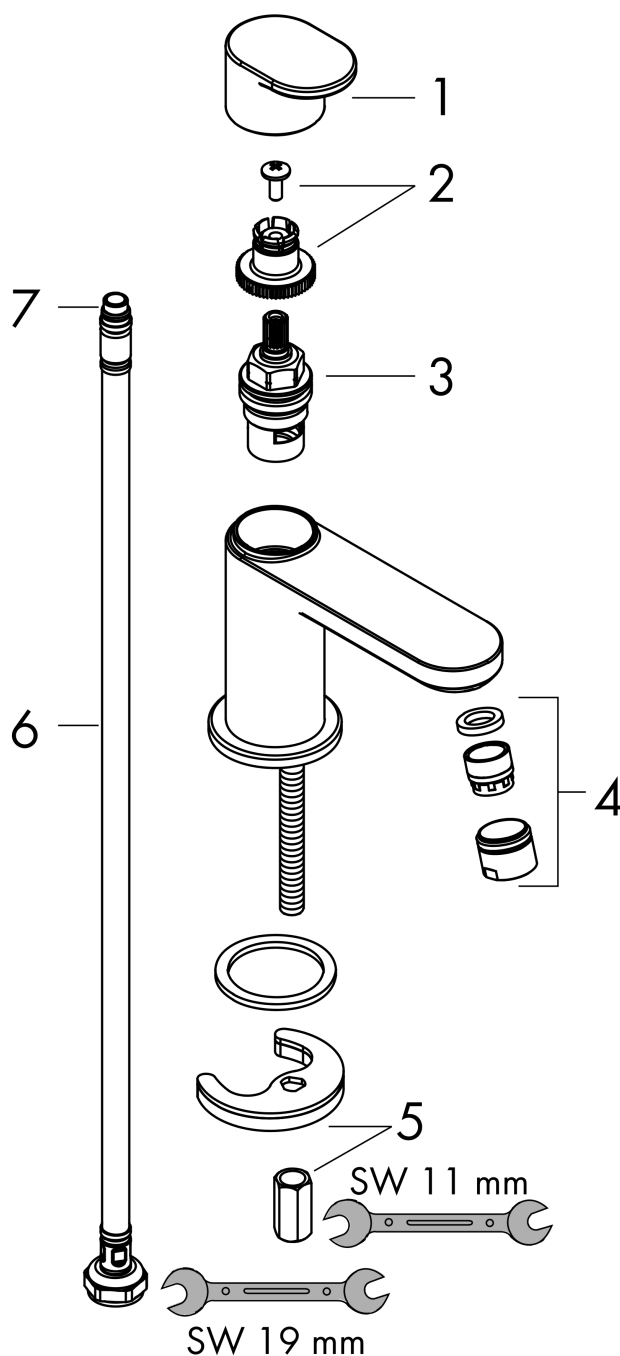

### Чертеж

### График расхода воды

**Vernis Blend**

**Кран для холодной воды 70, без сливного набора**

Поверхности : **хром**    Артикульный номер: **71583000**

**Покомпонентное изображение**

Год выпуска: >04/21

## Vernis Blend

Кран для холодной воды 70, без сливного набора

Поверхности : **хром** Артикульный номер: **71583000**

### Перечень запасных частей

Год выпуска: >04/21

Позиция	Описание	Артикульный номер	PC	PU
1	handle	93899000	-	1
2	handle fixing set	94184000	-	1
3	shut off unit right closing	93839000	-	1
4	aerator cpl.	93900000	-	1
5	fixing set	96016000	-	1
6	connection hose 450 mm M8x0,75 G3/8	97206000	-	1
7	O-ring 7x1,5	98422000	-	1