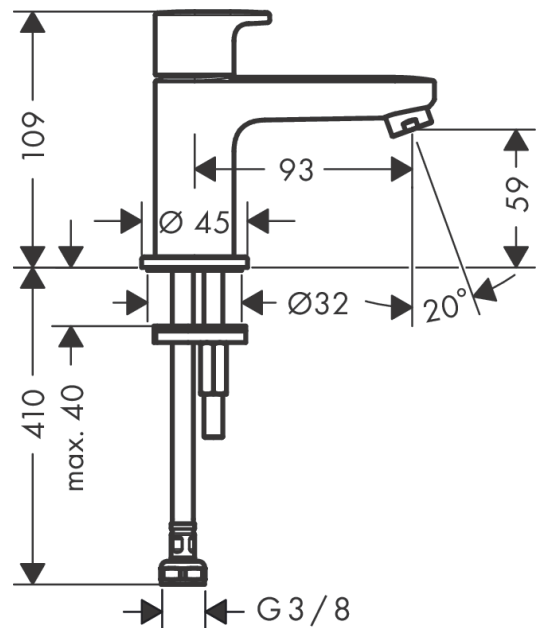

Vernis Blend

Кран для холодной воды 70, без сливного набора

Поверхности : хром Артикульный номер: 71583000

Описание

Характеристики

- ComfortZone 70
- выступ 93 мм
- тип струи: обычная струя
- максимальный расход воды при 3 бар: 5 л/мин
- с керамическим вентилем 90°
- только для холодной воды
- вид соединения: соединительные шланги G 3/8

Технология

Продукт

Чертеж

График расхода воды