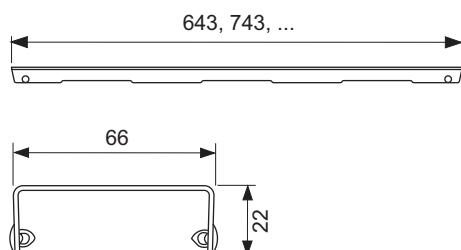

Декоративная решетка ТЕСЕdrainline "organic", нержавеющая сталь, глянец или сатин, для душевого канала, прямая

номенклатурный номер : 601060

Номинальная
длина: 1000 мм
Поверхность: глянец
К 1: 1 шт.

описание:

Декоративная панель для душевого канала ТЕСЕdrainline (прямого) из нержавеющей стали (глянец/сатин) для установки в корпус канала, несущая способность в соответствии с классом нагрузки КЗ — испытательная нагрузка 300 кг.

данные о продажах:

наименование товара: Декоративная решетка ТЕСЕdrainline "organic" 1000 мм нержавеющая сталь, глянец, прямая
Группа товаров: 600
Группа продукции: 3006000050

Чертежи:

Запасные части:

- | | | |
|---|--------|------------------------------|
| 1 | 668014 | Крючок для извлечения основы |
| 2 | 668016 | Уплотняющие вставки (10 шт.) |