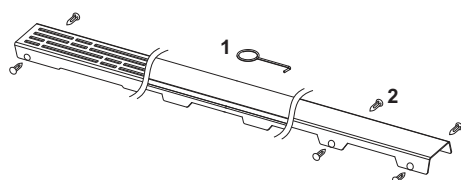

Декоративная решетка ТЕСЕdrainline "organic", нержавеющая сталь, глянец или сатин, для душевого канала, прямая

номенклатурный номер : 601060

Номинальная
длина: 1000 мм
Поверхность: глянец
К 1: 1 шт.

описание:

Декоративная панель для душевого канала ТЕСЕdrainline (прямого) из нержавеющей стали (глянец/сатин) для установки в корпус канала, несущая способность в соответствии с классом нагрузки КЗ — испытательная нагрузка 300 кг.

данные о продажах:

наименование товара: Декоративная решетка ТЕСЕdrainline "organic" 1000 мм нержавеющая сталь, глянец, прямая
Группа товаров: 600
Группа продукции: 3006000050

Чертежи:

Запасные части:

- | | | |
|---|--------|------------------------------|
| 1 | 668014 | Крючок для извлечения основы |
| 2 | 668016 | Уплотняющие вставки (10 шт.) |