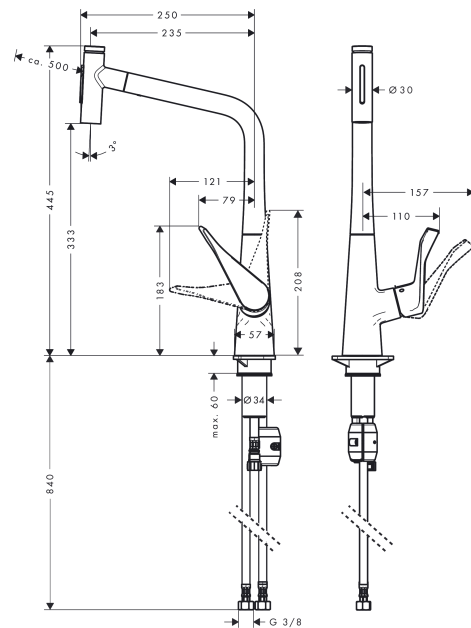

Metris Select M71

Кухонный смеситель, однорычажный, 320 с вытяжным душем, 2jet

Поверхности : **хром** Артикульный номер: **73820000**

Описание

Характеристики

- ComfortZone 320
- угол поворота излива: регулировка на 2 уровня, на 110° или 150°
- ламинарная струя,
- фиксируемая душевая струя, автоматическое переключение струи в исходный режим закрытием смесителя
- кнопка Select: для комфортного включения/выключения воды
- магнитная система крепления душа MagFit
- максимальный расход воды при 3 бар: 7,7 л/мин
- керамический узел смешивания
- соединительные шланги G 3/8
- регулируемое ограничение температуры
- встроенный клапан обратного тока воды
- подходит для проточных водонагревателей

Технология

Продукт

Чертеж