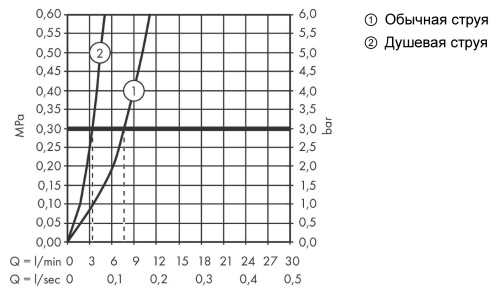

Технология**Продукт****Чертеж**

Metris Select M71

Кухонный смеситель, однорычажный, 320 с вытяжным душем, 2jet

Поверхности : **хром** Артикульный номер: **73820000**

График расхода воды

Metris Select M71**Кухонный смеситель, однорычажный, 320 с вытяжным душем, 2jet**Поверхности : **хром** Артикульный номер: **73820000****Перечень запасных частей**