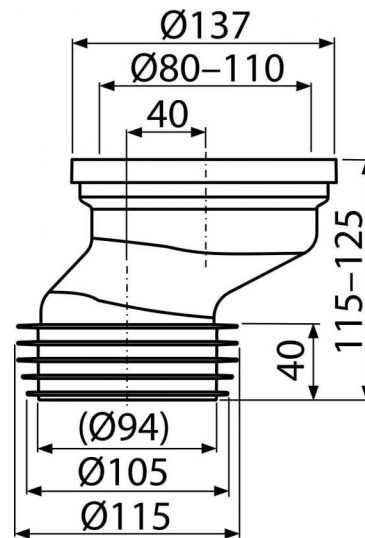

A991-40

Патрубок для унитаза эксцентрический 40 мм

**Область применения**

Для вертикального подключения унитаза к стокам

Свойства

- Материал: полипропилен
- Прямое подключение к канализационному стоку Ø110 мм
- Смещение оси 40 мм

Содержание комплекта

- Гибкая подводка для выпуска унитаза
- Манжета ПВХ
- Гофрированная прокладка ТРЕ

Код заказа, Логистическая информация

| Код | EAN | Вес (шт упаковка паллета) | Размеры (шт упаковка) | Количество (упаковка паллета) |
|---------|---------------|----------------------------------|------------------------------|------------------------------------|
| A991-40 | 8595580542092 | 0,1965 6,7305 0,0000 кг | 140x125x170 590x390x430 мм | 35 560 шт |