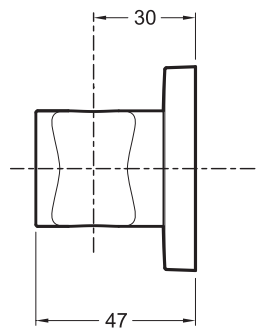

**8464D**

**Коллекция:** MODULO

**Отделки\*:**

CP - Хром

### Технические характеристики

- РАЗМЕРЫ (CM): 6 x 6 см
- ДИЗАЙН: СМЕШАННЫЙ

- АКСЕССУАРЫ: Держатель ручного душа
- ТИП СИСТЕМЫ: С СИСТЕМОЙ MODULO

### Общая информация

Спецификация продукта: Держатель для ручного душа, смешанный дизайн. 8464D. Коллекция: MODULO. РАЗМЕРЫ (CM): 6 x 6 см. АКСЕССУАРЫ: Держатель ручного душа. ДИЗАЙН: СМЕШАННЫЙ. ТИП СИСТЕМЫ: С СИСТЕМОЙ MODULO.