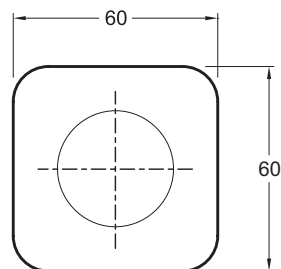

**8464D**

**Коллекция:** MODULO

**Отделки\*:**

CP - Хром

### Технические характеристики

- РАЗМЕРЫ (CM): 6 x 6 см
- ДИЗАЙН: СМЕШАННЫЙ

- АКСЕССУАРЫ: Держатель ручного душа
- ТИП СИСТЕМЫ: С СИСТЕМОЙ MODULO

### Общая информация

Спецификация продукта: Держатель для ручного душа, смешанный дизайн. 8464D. Коллекция: MODULO. РАЗМЕРЫ (CM): 6 x 6 см. АКСЕССУАРЫ: Держатель ручного душа. ДИЗАЙН: СМЕШАННЫЙ. ТИП СИСТЕМЫ: С СИСТЕМОЙ MODULO.