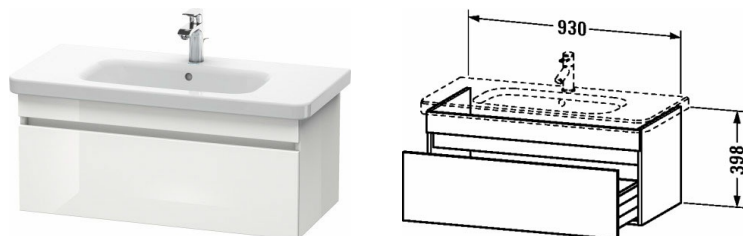

DuraStyle Тумбочка подвесная # DS6382

| < 930 мм > |

Тумбочка подвесная	Размеры	Вес	Номер заказа
1 выдвижное отделение, для DuraStyle # 232010			
Цвета			
M07 Бетонно-серый матовый декор M16 Black Oak M18 Белый матовый, декор M21 Орех темный декор M22 Белый глянцевый декор M30 Natural Oak M35 Oak Terra M43 Базальт матовый, декор M49 Графит матовый, декор M53 Каштан темный, декор M75 Лен, декор M79 Орех натуральный, декор M91 Серо-коричневый декор			
Вариант			
930 x 448 мм			DS6382
Справка			
Дополнительная опция Vi-Color только для цвета корпуса: 18 белый матовый / 43 базальт матовый. Vi-Color для поверхности фронта: свободный выбор из всех цветов фронта., монтаж только в сочетании с малогабаритным сифоном (рекомендуется # 005076), Возможна система разделителей (опция), отдельный компонент # UV 9845 , Необходимые данные для заказа:, - цвет фронта, - цвет корпуса			
Соответствующая продукция			
Система разделителей Индивидуальная переустанавливаемая система разделителей с крышкой, черный бриллиант, для тумбочки, 115 x 320 мм	115 x 320 мм		UV9845
Малогабаритный сифон , 1 1/4" мм	1 1/4" мм		005076
Умывальник, умывальник для мебели с плоскостью под смеситель, глазуровка снизу, 1000 x 480 мм	1000 x 480 мм		232010