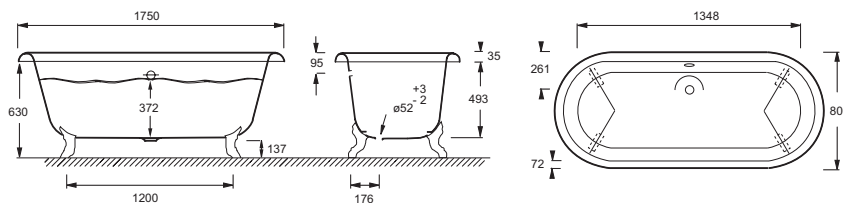

Технические характеристики

- РАЗМЕРЫ (СМ): 175 x 80 x 49,40 см
- МАТЕРИАЛ: Чугун
- ОБЪЕМ: 271/201
- ВЫСОТА НОЖЕК: 130-170 мм
- ДОПОЛНИТЕЛЬНАЯ ИНФОРМАЦИЯ: Установка к стене
- СТУПЕНЬКА: Не в комплекте
- Внешняя сторона: Необработанная с антикоррозийным покрытием; готова к покраске или установке внутрь.
- Размеры основания: 135 x 47 см

Спецификация продукта: Ванна 175 x 80 см. E2901. Коллекция: CLEO. РАЗМЕРЫ (СМ): 175 x 80 x 49,40 см. ВЕС: 146,4 кг. МАТЕРИАЛ: Чугун. ТИП УСТАНОВКИ: Отдельно стоящие. ОБЪЕМ: 271/201. ФОРМА: Овальные. ВЫСОТА НОЖЕК: 130-170 мм. ДИАМЕТР СЛИВА: 5.2 см. ДОПОЛНИТЕЛЬНАЯ ИНФОРМАЦИЯ: Установка к стене. НОЖКИ: Не в комплекте. СТУПЕНЬКА: Не в комплекте. СЛИВ: Не в комплекте. Внешняя сторона: Необработанная с антикоррозийным покрытием; готова к покраске или установке внутрь.. Отдельно стоящая: с круглыми ножками/ ножками в форме львиных лап. Размеры основания: 135 x 47 см.