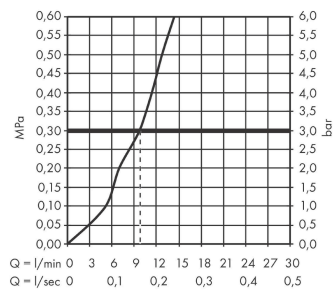

**sVox****Внешняя часть, овальная**Поверхности : **матовый белый**Артикульный номер: **28020700****Описание****Характеристики**

- состоит из: корпус для шланга, шланг для душа, розетка
- монтажа на край ванны или на плитку
- 1 потребитель
- кораб sVox для тихого, плавного и безопасного перемещения шланга
- не требуется дополнительное отверстие для обслуживания
- ширина бортика ванны мин. 100 мм
- крепежи: 0 - 30 мм
- максимальная длина ручного душа в вытянутом состоянии 1,45 м
- Можно снять для проведения сервисных работ
- со встроенной защитной комбинацией EN 1717
- максимальный расход воды при 3 бар: 9,5 л/мин

**Продукт****Чертеж**

**sBox**

**Внешняя часть, овальная**

Поверхности : **матовый белый**

Артикульный номер: **28020700**

**График расхода воды**

sBox

Внешняя часть, овальная