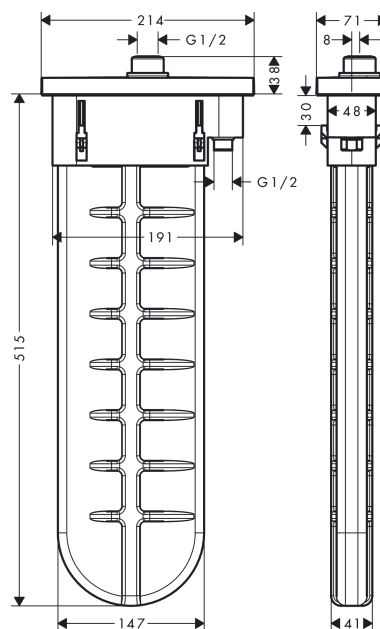

**sVox****Внешняя часть, овальная**Поверхности : **матовый белый**Артикульный номер: **28020700****Описание****Характеристики**

- состоит из: корпус для шланга, шланг для душа, розетка
- монтажа на край ванны или на плитку
- 1 потребитель
- кораб sVox для тихого, плавного и безопасного перемещения шланга
- не требуется дополнительное отверстие для обслуживания
- ширина бортика ванны мин. 100 мм
- крепежи: 0 - 30 мм
- максимальная длина ручного душа в вытянутом состоянии 1,45 м
- Можно снять для проведения сервисных работ
- со встроенной защитной комбинацией EN 1717
- максимальный расход воды при 3 бар: 9,5 л/мин

**Продукт****Чертеж**

**sBox**

**Внешняя часть, овальная**

Поверхности : **матовый белый**

Артикульный номер: **28020700**

**График расхода воды**

sBox

Внешняя часть, овальная

Поверхности : матовый белый

Артикульный номер: 28020700

Покомпонентное изображение

Год выпуска: >06/21

**sBox****Внешняя часть, овальная**Поверхности : **матовый белый**Артикульный номер: **28020700****Перечень запасных частей**

Год выпуска: &gt;06/21

Позиция	Описание	Артикульный номер	PC	PU
1	seal	98058000	-	1
2	insert for shower holder	96942000	-	1
3	hose guide	94504000	-	1
4	shower hose	93506000	-	1
5	weight	94505000	-	1
6	nut	97584700	-	1
7	escutcheon	93505XXX	-	-
8	O-Ring 32x2	98193000	-	1
9	connection angel	94506000	-	1
10	O-ring 9x2	98119000	-	1
11	non return valve DW 10	96456000	-	1
12	installation frame	93908000	-	1
a	concealed item	13560180	-	1