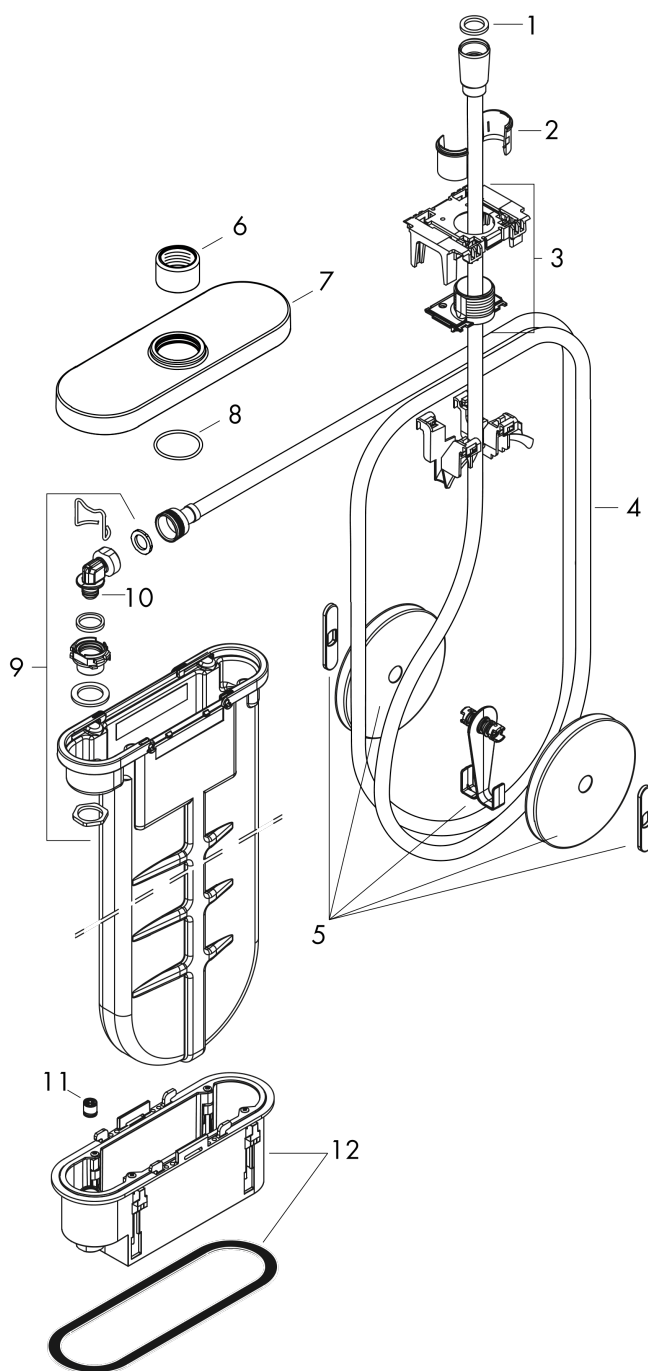

**sVox****Внешняя часть, овальная**Поверхности : **матовый белый**Артикульный номер: **28020700****Описание****Характеристики**

- состоит из: корпус для шланга, шланг для душа, розетка
- монтажа на край ванны или на плитку
- 1 потребитель
- кораб sVox для тихого, плавного и безопасного перемещения шланга
- не требуется дополнительное отверстие для обслуживания
- ширина бортика ванны мин. 100 мм
- крепежи: 0 - 30 мм
- максимальная длина ручного душа в вытянутом состоянии 1,45 м
- Можно снять для проведения сервисных работ
- со встроенной защитной комбинацией EN 1717
- максимальный расход воды при 3 бар: 9,5 л/мин

**Продукт****Чертеж**

**sBox**

**Внешняя часть, овальная**

Поверхности : **матовый белый**

Артикульный номер: **28020700**

**График расхода воды**

sBox

Внешняя часть, овальная

Поверхности : матовый белый

Артикульный номер: 28020700

Покомпонентное изображение

Год выпуска: >06/21

**sBox****Внешняя часть, овальная**Поверхности : **матовый белый**Артикульный номер: **28020700****Перечень запасных частей**

Год выпуска: &gt;06/21

Позиция	Описание	Артикульный номер	PC	PU
1	seal	98058000	-	1
2	insert for shower holder	96942000	-	1
3	hose guide	94504000	-	1
4	shower hose	93506000	-	1
5	weight	94505000	-	1
6	nut	97584700	-	1
7	escutcheon	93505XXX	-	-
8	O-Ring 32x2	98193000	-	1
9	connection angel	94506000	-	1
10	O-ring 9x2	98119000	-	1
11	non return valve DW 10	96456000	-	1
12	installation frame	93908000	-	1
a	concealed item	13560180	-	1