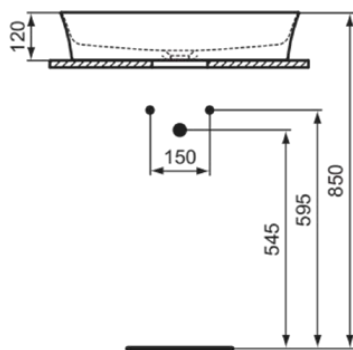

## E1396V3

IPALYSS | Раковина-чаша 600x380x120 mm в покрытии черный матовый, без отверстия под смеситель, без перелива | Diamatec, Компактная раковина

### Общая информация

Тип изделия:	Раковины
Подтип изделия:	Раковина-чаша
Бренд:	Ideal Standard
Коллекция:	IPALYSS
Дизайнер:	Studio Levien
Colour:	V3 - Черный Матовый
Эффект обработки поверхности:	Шелковисто-матовые
Высота (мм):	120
Ширина (мм):	600
Длина / Проекция (мм):	380
Вес нетто (кг):	9.00
EAN-код:	5017830542438