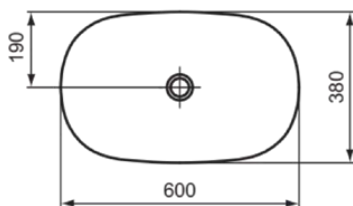

IPALYSS

E1396V3

IPALYSS | Раковина-чаша 600x380x120 mm в покрытии черный матовый, без отверстия под смеситель, без перелива | Diamatec, Компактная раковина

Фото и схема

Общая информация

Тип изделия:	Раковины
Подтип изделия:	Раковина-чаша
Бренд:	Ideal Standard
Коллекция:	IPALYSS
Дизайнер:	Studio Levien
Colour:	V3 - Черный Матовый
Эффект обработки поверхности:	Шелковисто-матовые
Высота (мм):	120
Ширина (мм):	600
Длина / Проекция (мм):	380
Вес нетто (кг):	9.00
EAN-код:	5017830542438

Изделия в комплекте

D570967:	EXPRESSION | Крепежный комплект в покрытии нейтральный
TT0293381:	Шаблоны для вырезания
E2114V3:	MULTI SUITES - FINISHED PRODUCTS | Сифон без клапана 72x72 mm в покрытии черный матовый

Преимущества

Diamatec

Компактная раковина

Загрузки

- [Installation Guide](#)

Стандарты продукции и сертификация

Стандарты:	EN 14688
Декларация о классификации характеристик:	CL 00

Спецификации с продукцией

Код цвета:	V3
Описание цвета:	черный матовый
Технология Diamatec:	Да
Шлифованная задняя сторона (стороны):	Нет
Шлифованная нижняя сторона:	Да
Для инвалидов:	Нет
С проужиной для цепочки:	Нет
Материал:	Керамика
Качество материала:	Diamatec