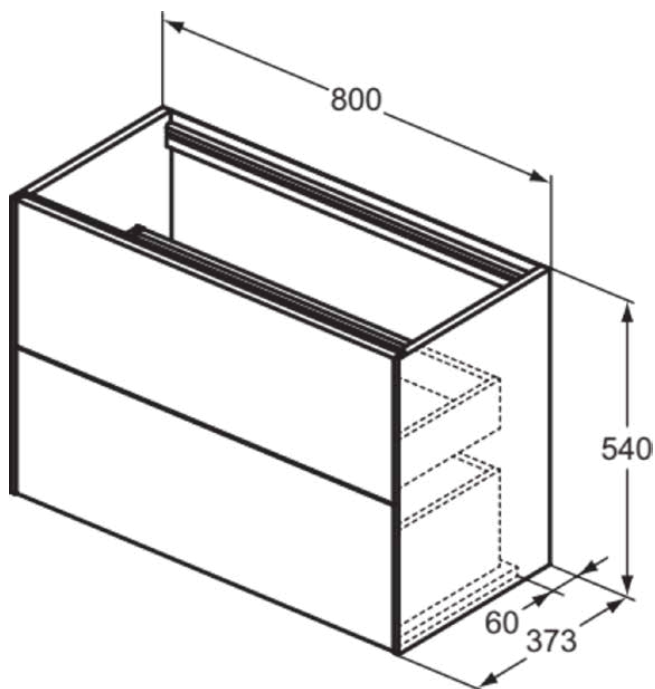

CONCA

T4352Y6

CONCA | Подстолье 800x373x540 mm в покрытии светлый дуб, 2 ящика | Без ручек, Ящик с полным выдвижением, Нажимная система, Плавное закрывание, В сборе, Древесина из экологических источников, Шпон

Фото и схема

Общая информация

Тип изделия:	Мебель
Подтип изделия:	Подстолье
Бренд:	Ideal Standard
Коллекция:	CONCA
Дизайнер:	Palomba Serafini Associati
Colour:	Y6 - Светлый Дуб
Эффект обработки поверхности:	Матовые
Высота (мм):	540
Ширина (мм):	800
Длина / Проекция (мм):	373
Способ крепления:	Крепежный комплект
Вес нетто (кг):	32.20
EAN-код:	8014140465591