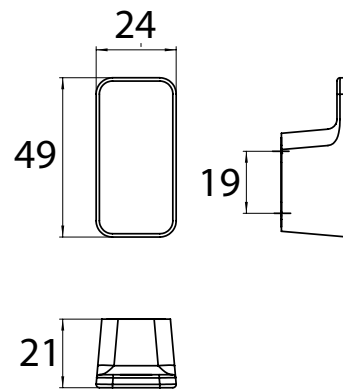

Hook chrome

Art.No.1675 001 00