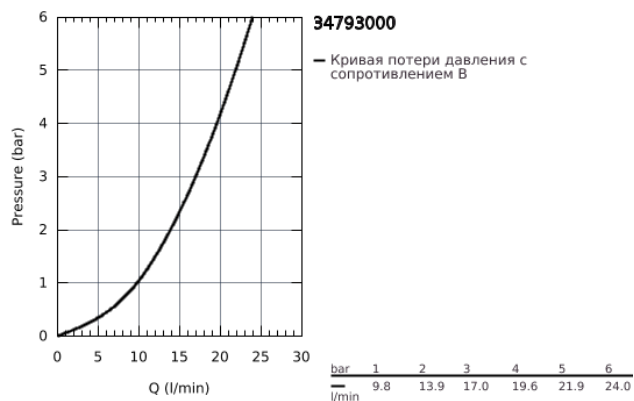

34 793 000 GROHTHERM 500 ТЕРМОСТАТ ДЛЯ ДУША, DN 15

ОПИСАНИЕ ПРОДУКТА

- настенный монтаж
- **GROHE StarLight** хромированное покрытие поверхности
- **GROHE SafeStop** стопор безопасности при 38°C
- **GROHE SafeStop Plus** опционно ограничитель температуры на 43°C, включен
- GROHE термостатический картридж с восковым термoeлементом
- встроенный стопор смешанной воды
- **GROHE EcoButton** кнопка экономии воды в рукоятке регулировки напора воды
- вентильная головка 90°
- отвод для душа снизу 1/2"
- встроенные обратные клапаны
- грязеулавливающие фильтры
- с защитой от обратного потока
- скрытые S-образные эксцентрики
- металлическая розетка
- **GROHE EcoJoy** Технология совершенного потока при уменьшенном расходе воды

34 793 000 GROHTHERM 500 ТЕРМОСТАТ ДЛЯ ДУША, DN 15

ЗАПАСНЫЕ ЧАСТИ

- 1: GRT 500 temperature control handle (Order-nr. 49178000)
 - 2: thermostatic compact cartridge 1/2" (Order-nr. 49175000)
 - 3: headpart (Order-nr. 49174000)
 - 4: Обратный клапан (Order-nr. 08565000)
 - 5: connection nipple (Order-nr. 49179000)
 - 5.1: O-кольцо Ø17 x Ø2 (Order-nr. 0305500M)
 - 5.2: Грязеулавливающий фильтр (Order-nr. 0726400M)
 - 6: S-образный эксцентрик (Order-nr. 12075000)
 - 6.1: Уплотнение (Order-nr. 0138600M)
 - 6.2: Розетка (Order-nr. 0221000M)
 - 7: Удлинение 3/4", 20 мм (Order-nr. 0713000M)*
 - 8: Ключ (Order-nr. 19377000)*
 - 9: Ключ (Order-nr. 49059000)*
- * Optional accessories