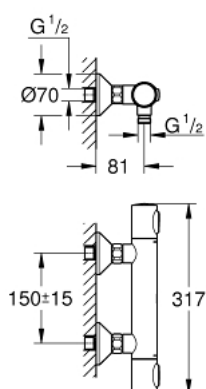

34 793 000 GROHTHERM 500 ТЕРМОСТАТ ДЛЯ ДУША, DN 15

ОПИСАНИЕ ПРОДУКТА

- настенный монтаж
- **GROHE StarLight** хромированное покрытие поверхности
- **GROHE SafeStop** стопор безопасности при 38°C
- **GROHE SafeStop Plus** опционно ограничитель температуры на 43°C, включен
- GROHE термостатический картридж с восковым термoeлементом
- встроенный стопор смешанной воды
- **GROHE EcoButton** кнопка экономии воды в рукоятке регулировки напора воды
- вентильная головка 90°
- отвод для душа снизу 1/2"
- встроенные обратные клапаны
- грязеулавливающие фильтры
- с защитой от обратного потока
- скрытые S-образные эксцентрики
- металлическая розетка
- **GROHE EcoJoy** Технология совершенного потока при уменьшенном расходе воды

34 793 000 GROHTHERM 500 ТЕРМОСТАТ ДЛЯ ДУША, DN 15

ЗАПАСНЫЕ ЧАСТИ

- 1: GRT 500 temperature control handle (Order-nr. 49178000)
 - 2: thermostatic compact cartridge 1/2" (Order-nr. 49175000)
 - 3: headpart (Order-nr. 49174000)
 - 4: Обратный клапан (Order-nr. 08565000)
 - 5: connection nipple (Order-nr. 49179000)
 - 5.1: O-кольцо Ø17 x Ø2 (Order-nr. 0305500M)
 - 5.2: Грязеулавливающий фильтр (Order-nr. 0726400M)
 - 6: S-образный эксцентрик (Order-nr. 12075000)
 - 6.1: Уплотнение (Order-nr. 0138600M)
 - 6.2: Розетка (Order-nr. 0221000M)
 - 7: Удлинение 3/4", 20 мм (Order-nr. 0713000M)*
 - 8: Ключ (Order-nr. 19377000)*
 - 9: Ключ (Order-nr. 49059000)*
- * Optional accessories