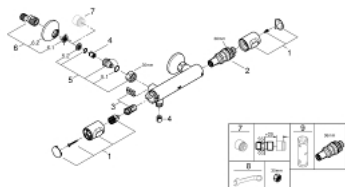

34 793 000 GROHTHERM 500 ТЕРМОСТАТ ДЛЯ ДУША, DN 15

ОПИСАНИЕ ПРОДУКТА

- настенный монтаж
- **GROHE StarLight** хромированное покрытие поверхности
- **GROHE SafeStop** стопор безопасности при 38°C
- **GROHE SafeStop Plus** опционно ограничитель температуры на 43°C, включен
- GROHE термостатический картридж с восковым термoeлементом
- встроенный стопор смешанной воды
- **GROHE EcoButton** кнопка экономии воды в рукоятке регулировки напора воды
- вентильная головка 90°
- отвод для душа снизу 1/2"
- встроенные обратные клапаны
- грязеулавливающие фильтры
- с защитой от обратного потока
- скрытые S-образные эксцентрики
- металлическая розетка
- **GROHE EcoJoy** Технология совершенного потока при уменьшенном расходе воды

34 793 000 GROHTHERM 500 ТЕРМОСТАТ ДЛЯ ДУША, DN 15

ЗАПАСНЫЕ ЧАСТИ

- 1: GRT 500 temperature control handle (Order-nr. 49178000)
 - 2: thermostatic compact cartridge 1/2" (Order-nr. 49175000)
 - 3: headpart (Order-nr. 49174000)
 - 4: Обратный клапан (Order-nr. 08565000)
 - 5: connection nipple (Order-nr. 49179000)
 - 5.1: O-кольцо Ø17 x Ø2 (Order-nr. 0305500M)
 - 5.2: Грязеулавливающий фильтр (Order-nr. 0726400M)
 - 6: S-образный эксцентрик (Order-nr. 12075000)
 - 6.1: Уплотнение (Order-nr. 0138600M)
 - 6.2: Розетка (Order-nr. 0221000M)
 - 7: Удлинение 3/4", 20 мм (Order-nr. 0713000M)*
 - 8: Ключ (Order-nr. 19377000)*
 - 9: Ключ (Order-nr. 49059000)*
- * Optional accessories