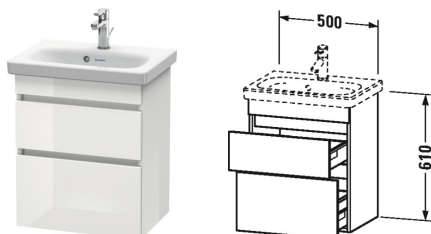

DuraStyle Тумбочка подвесная компакт # DS6403

| < 500 мм > |

| Тумбочка подвесная компакт | Размеры | Вес | Номер заказа |
|---------------------------------------------------------------------------------------------------------------------------------------------------------------------------------------------------------------------------------------------------------------------------------------------------------|--------------|-----|--------------|
| 2 выдвигающих ящика, верхний ящик, вкл. вырез и крышку для сифона, для DuraStyle # 233755 | | | |
| Цвета | | | |
| M07 Бетонно-серый матовый декор M16 Black Oak M18 Белый матовый, декор M21 Орех темный декор M22 Белый глянцевый декор M30 Natural Oak M35 Oak Terra M43 Базальт матовый, декор M49 Графит матовый, декор M53 Каштан темный, декор M75 Лен, декор M79 Орех натуральный, декор M91 Серо-коричневый декор | | | |
| Вариант | 500 x 368 мм | | DS6403 |
| Справка | | | |
| Дополнительная опция Vi-Color только для цвета корпуса: 18 белый матовый / 43 базальт матовый. Vi-Color для поверхности фронта: свободный выбор из всех цветов фронта., Система разделителей (опция), съемный элемент # UV 9955, Необходимые данные для заказа:, - цвет фронта, - цвет корпуса | | | |
| Соответствующая продукция | | | |
| Система разделителей Индивидуальная переустанавливаемая система разделителей с крышкой, черный бриллиант, для тумбочки, 115 x 270 мм | 115 x 270 мм | | UV9955 |
| Умывальник, умывальник для мебели компакт с переливом, с плоскостью под смеситель, глазуровка снизу, 550 x 400 мм | 550 x 400 мм | | 233755 |