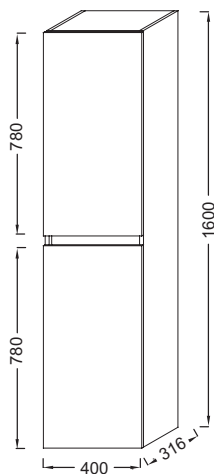

### Технические характеристики

- РАЗМЕРЫ (CM) : 40 x 31.60 x 160 см
- МАТЕРИАЛ : Лак или меламин
- TYPE DE RANGEMENT : Дверцы
- ETAGÈRE : Oui
- RANGEMENT INTÉRIEUR : 4 уровня установки полки
- ВЕС : 27.3 кг
- ТИП УСТАНОВКИ : Подвесная
- PRISE ÉLECTRIQUE : Non
- VERSION : Реверсивная
- NOUVEAUTÉ : 0

### Технический чертёж

Спецификация продукта : Пенал 40 см, реверсивная дверца. EB2385. Коллекция : TOLBIAC. РАЗМЕРЫ (CM) : 40 x 31.60 x 160 см. ВЕС : 27.3 кг. МАТЕРИАЛ : Лак или меламин. ТИП УСТАНОВКИ : Подвесная. TYPE DE RANGEMENT : Дверцы. PRISE ÉLECTRIQUE : Non. ETAGÈRE : Oui. VERSION : Реверсивная. RANGEMENT INTÉRIEUR : 4 уровня установки полки. NOUVEAUTÉ : 0.