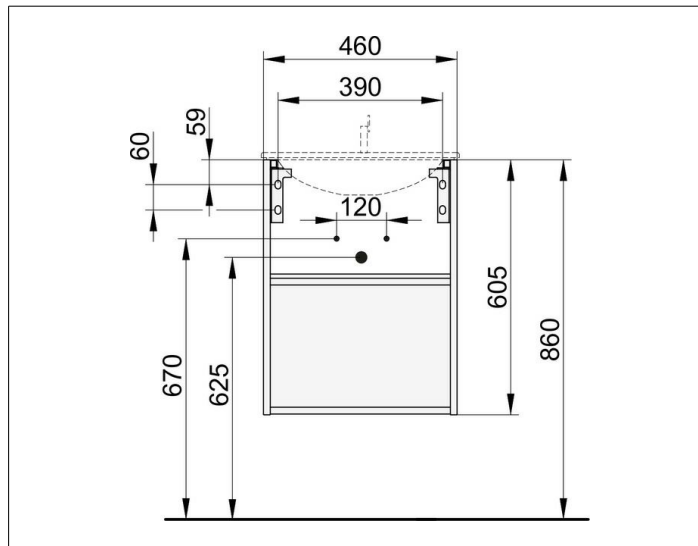

## Plan

32922YU0001 Тумба под умывальник

## ОПИСАНИЕ ИЗДЕЛИЯ

подходит к керамическому умывальнику арт. 32930  
1 дверцей, петли слева, с амортизатором,  
вкл. пластиковый сифон 1 1/4 x 32

## ГАБАРИТЫ

460 x 605 x 380 mm