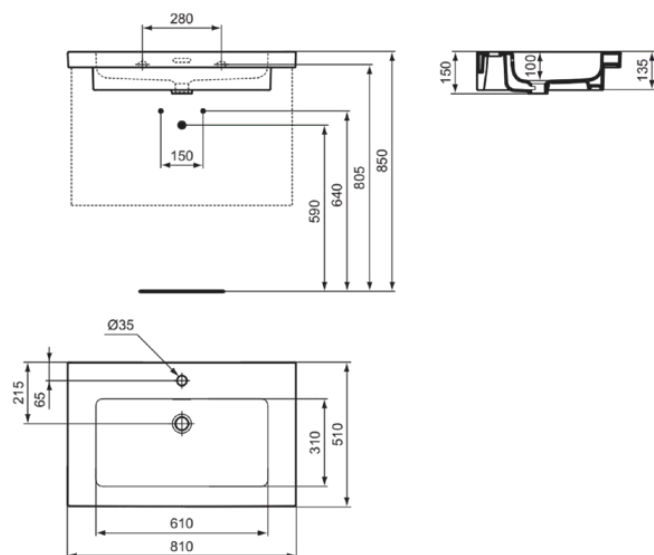

EXTRA

T436201

EXTRA | Раковина 810x510x150 mm в покрытии белый глянцевый, 1 отверстие под смеситель, с переливом

Фото и схема

Общая информация

| | |
|-------------------------------|----------------------------|
| Тип изделия: | Раковины |
| Подтип изделия: | Раковина |
| Бренд: | Ideal Standard |
| Коллекция: | EXTRA |
| Дизайнер: | Palomba Serafini Associati |
| Colour: | 01 - Белый Глянцевый |
| Эффект обработки поверхности: | Глянцевые |
| Высота (мм): | 150 |
| Ширина (мм): | 810 |
| Длина / Проекция (мм): | 510 |
| Вес нетто (кг): | 24.00 |
| EAN-код: | 8014140482574 |

EXTRA

T436201

EXTRA | Раковина 810x510x150 mm в покрытии белый глянцевый, 1 отверстие под смеситель, с переливом

Способ монтажа:

Настенные

Контактное лицо в Вашем регионе:

België • Belgique

Ideal Standard Produktions-GmbH
Corporate Village - Frame 21 Building
Da Vincilaan 2
B-1935 Zaventem
☎ +32 2 325 66 00
☎ +32 2 325 66 01
🌐 www.idealstandard.be