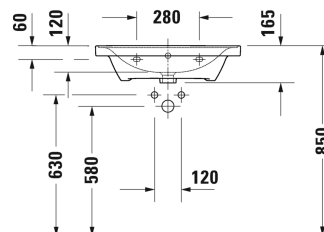

Умывальник, умывальник для мебели # 2367650000
/ 2367650060

| < 650 мм > |

Умывальник, умывальник для мебели	Размеры	Вес	Номер заказа
с переливом, с плоскостью под смеситель, глазуровка снизу, 650 мм			
Цвета			
00 Белый Alpin			
Вариант			
●	650 x 480 мм	20,000 кг	2367650000
☒	650 x 480 мм	20,000 кг	2367650060
Сантехническая керамика со специальным покрытием WonderGliss остается чистой и красивой в течение долгого времени. При заказе WonderGliss добавьте "1" на 11-м месте в артикуле модели.			
Принадлежности			
Нажимной выпуск для умывальников с переливом		0,400 кг	005052
Сифон		1,500 кг	005036
Трубчатый сифон для умывальника с удлиненной сливной трубой 300 мм		1 1/4" мм	005026
Соответствующая продукция			
Тумбочка подвесная 1 выдвижной ящик, 1 выдвижное отделение, верхний ящик, вкл. вырез и крышку для сифона, для D-Neo # 236765, 634 x 452 мм		634 x 452 мм	DE4354
Тумбочка подвесная 1 выдвижное отделение, для D-Neo # 236765, 634 x 452 мм		634 x 452 мм	DE4254

Умывальник, умывальник для мебели # 2367650000
/ 2367650060

|< 650 мм >|

Все чертежи содержат необходимые размеры с соблюдением стандартных допусков. Они указаны в мм и не являются обязательными. Точные размеры, в частности для монтажа по индивидуальному заказу, можно получить только по готовому изделию.