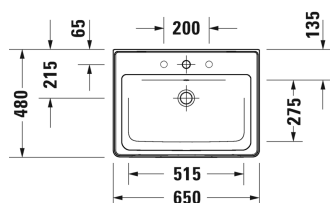

Умывальник, умывальник для мебели # 2367650000
/ 2367650060

| < 650 мм > |

Умывальник, умывальник для мебели	Размеры	Вес	Номер заказа
с переливом, с плоскостью под смеситель, глазуровка снизу, 650 мм			
Цвета			
00 Белый Alpin			
Вариант			
●	650 x 480 мм	20,000 кг	2367650000
☒	650 x 480 мм	20,000 кг	2367650060
Сантехническая керамика со специальным покрытием WonderGliss остается чистой и красивой в течение долгого времени. При заказе WonderGliss добавьте "1" на 11-м месте в артикуле модели.			
Принадлежности			
Нажимной выпуск для умывальников с переливом		0,400 кг	005052
Сифон		1,500 кг	005036
Трубчатый сифон для умывальника с удлиненной сливной трубой 300 мм		1 1/4" мм	005026
Соответствующая продукция			
Тумбочка подвесная 1 выдвижной ящик, 1 выдвижное отделение, верхний ящик, вкл. вырез и крышку для сифона, для D-Neo # 236765, 634 x 452 мм		634 x 452 мм	DE4354
Тумбочка подвесная 1 выдвижное отделение, для D-Neo # 236765, 634 x 452 мм		634 x 452 мм	DE4254

Умывальник, умывальник для мебели # 2367650000
/ 2367650060

|< 650 мм >|

Все чертежи содержат необходимые размеры с соблюдением стандартных допусков. Они указаны в мм и не являются обязательными. Точные размеры, в частности для монтажа по индивидуальному заказу, можно получить только по готовому изделию.