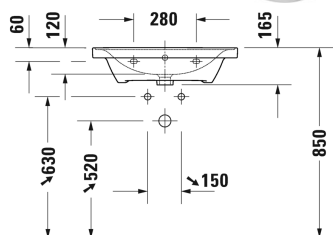

Умывальник, умывальник для мебели # 2367650000
/ 2367650060

| < 650 мм > |

Умывальник, умывальник для мебели	Размеры	Вес	Номер заказа
с переливом, с плоскостью под смеситель, глазуровка снизу, 650 мм			
Цвета			
00 Белый Alpin			
Вариант			
●	650 x 480 мм	20,000 кг	2367650000
☒	650 x 480 мм	20,000 кг	2367650060
Сантехническая керамика со специальным покрытием WonderGliss остается чистой и красивой в течение долгого времени. При заказе WonderGliss добавьте "1" на 11-м месте в артикуле модели.			
Принадлежности			
Нажимной выпуск для умывальников с переливом		0,400 кг	005052
Сифон		1,500 кг	005036
Трубчатый сифон для умывальника с удлиненной сливной трубой 300 мм		1 1/4" мм	005026
Соответствующая продукция			
Тумбочка подвесная 1 выдвижной ящик, 1 выдвижное отделение, верхний ящик, вкл. вырез и крышку для сифона, для D-Neo # 236765, 634 x 452 мм		634 x 452 мм	DE4354
Тумбочка подвесная 1 выдвижное отделение, для D-Neo # 236765, 634 x 452 мм		634 x 452 мм	DE4254

Умывальник, умывальник для мебели # 2367650000
/ 2367650060

|< 650 мм >|

Все чертежи содержат необходимые размеры с соблюдением стандартных допусков. Они указаны в мм и не являются обязательными. Точные размеры, в частности для монтажа по индивидуальному заказу, можно получить только по готовому изделию.