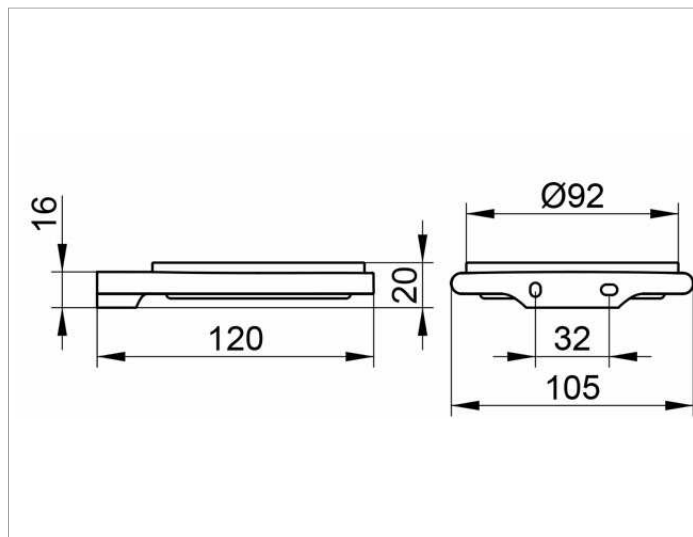

Edition 400

11555039000 Полочка для мыла

ИЗДЕЛИЕ

ОПИСАНИЕ ИЗДЕЛИЯ

в комплекте с хрустальной мыльницей, матовая

поверхность

Бронза шлифованная

ЧЕРТЕЖ

спецификации

KEUCO Edition 400 soap holder, 11555039000
soap holder in sculptural design,
brushed bronze holder with slightly rounded edges,
complete with removable crystal soap dish, matt,
easy to clean,
width 4-1/8", Height 13/16", depth 4-3/4",
the soap holder is fitted concealed,
delivery includes anti-corrosion fixings