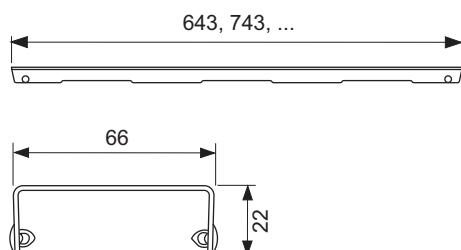

Декоративная решетка TECEdrainline "drops"; нержавеющая сталь, глянец или сатин, для душевого канала, прямая

номенклатурный номер : 600930

Номинальная
длина: 900 мм
Поверхность: глянец
К 1: 1 шт.

описание:

Декоративная панель для душевого канала TECEdrainline (прямого) из нержавеющей стали (глянец/сатин) для установки в корпус канала, несущая способность в соответствии с классом нагрузки КЗ — испытательная нагрузка 300 кг.

данные о продажах:

наименование товара: Декоративная решетка TECEdrainline "drops" 900 мм нержавеющая сталь, глянец, прямая
Группа товаров: 600
Группа продукции: 3006000050

Чертежи:

Запасные части:

- | | | |
|---|--------|------------------------------|
| 1 | 668014 | Крючок для извлечения основы |
| 2 | 668016 | Уплотняющие вставки (10 шт.) |