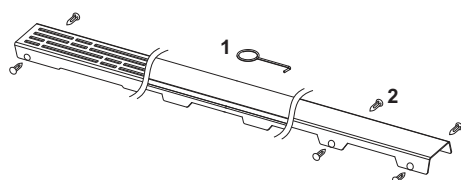

Декоративная решетка TECEdrainline "drops"; нержавеющая сталь, глянец или сатин, для душевого канала, прямая

номенклатурный номер : 600930

Номинальная
длина: 900 мм
Поверхность: глянец
К 1: 1 шт.

описание:

Декоративная панель для душевого канала TECEdrainline (прямого) из нержавеющей стали (глянец/сатин) для установки в корпус канала, несущая способность в соответствии с классом нагрузки КЗ — испытательная нагрузка 300 кг.

данные о продажах:

наименование товара: Декоративная решетка TECEdrainline "drops" 900 мм нержавеющая сталь, глянец, прямая
Группа товаров: 600
Группа продукции: 3006000050

Чертежи:

Запасные части:

- | | | |
|---|--------|------------------------------|
| 1 | 668014 | Крючок для извлечения основы |
| 2 | 668016 | Уплотняющие вставки (10 шт.) |