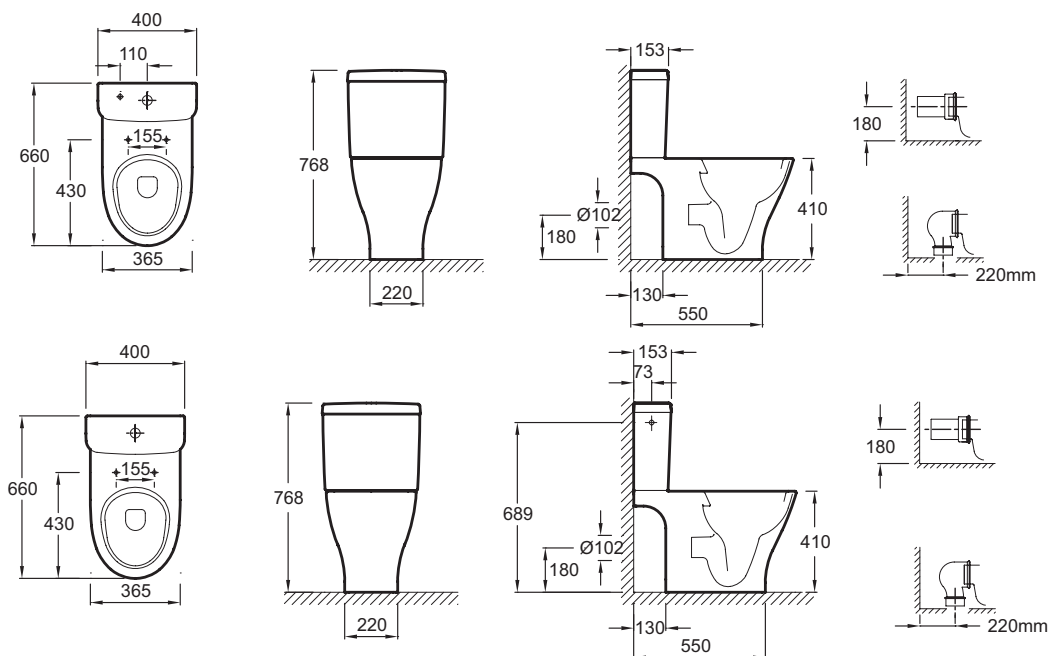

### Технические характеристики

- **РАЗМЕРЫ (СМ)**: 66 x 36,50 см
- **ТИП УСТАНОВКИ**: Напольные
- **ВЫСОТА**: Комфорт
- **ПРОДУКТ В КОМПЛЕКТЕ**: (бачок и крышка-сиденье заказываются отдельно)
- **ГАРАНТИЯ НА КЕРАМИКУ**: 25 лет
- **ВЕС**: 23,5 кг
- **РАСХОД ВОДЫ**: Экономия воды: 2,6/4 л
- **ОБОД**: Комфортная высота
- **КРЫШКА-СИДЕНЬЕ**: Не входит в комплект
- **УПАКОВКА**: Единая упаковка

### Общая информация

Спецификация продукта: Унитаз «vario». 4957СК. Коллекция: ODEON UP. РАЗМЕРЫ (СМ): 66 x 36,50 см. ВЕС: 23,5 кг. ТИП УСТАНОВКИ: Напольные. РАСХОД ВОДЫ: Экономия воды: 2,6/4 л. ВЫСОТА: Комфорт. ОБОД: Комфортная высота. ПРОДУКТ В КОМПЛЕКТЕ: (бачок и крышка-сиденье заказываются отдельно). КРЫШКА-СИДЕНЬЕ: Не входит в комплект. ГАРАНТИЯ НА КЕРАМИКУ: 25 лет. УПАКОВКА: Единая упаковка.