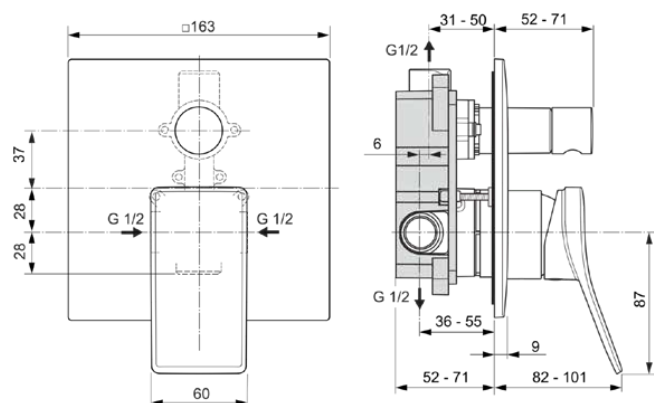

CONCA

A7377A5

CONCA | Встраиваемый смеситель для ванны/душа Kit 2 163x101x196.5 mm в покрытии магнит, Kit 1 required (A1300), 20.5 l/min (3 bar) | Технология Click, EPD, Технология PVD

Фото и схема

Общая информация

Тип изделия:	Смесители для ванны и душа
Подтип изделия:	Встраиваемый смеситель для ванны/душа Kit 2
Бренд:	Ideal Standard
Коллекция:	CONCA
Дизайнер:	Palomba Serafini Associati
Colour:	A5 - Магнит
Эффект обработки поверхности:	Шелковисто-матовые
Высота (мм):	196.5
Ширина (мм):	163
Длина / Проекция (мм):	82 - 101
Способ крепления:	Необходим внутренний комплект 1
Рекомендуемый встроенный комплект:	A1300
Вес нетто (кг):	0.96
EAN-код:	3800861085805

Преимущества

Технология Click

EPD

Технология PVD

Загрузки

- [EPD](#)
- [Declaration of Conformity](#)
- [Installation Guide](#)

Спецификации с продукцией

Количество отражателей:	1
Количество рукояток:	1
Код цвета:	A5
Описание цвета:	магнит
Технология Cool Body:	Нет
Запираемые S-образные соединения:	Нет
Регулируемое время смыва:	Нет
Положение рукоятки:	Фронтальные
Материал:	Металл
Материал отражателя (лей):	Пластик
Качество материала:	Латунь
Макс. Сила потока (при 300 кПа) (л):	20.5

CONCA

A7377A5

CONCA | Встраиваемый смеситель для ванны/душа Kit 2 163x101x196.5 mm в покрытии магнит, Kit 1 required (A1300), 20.5 l/min (3 bar) | Технология Click, EPD, Технология PVD

Спецификации с продукцией