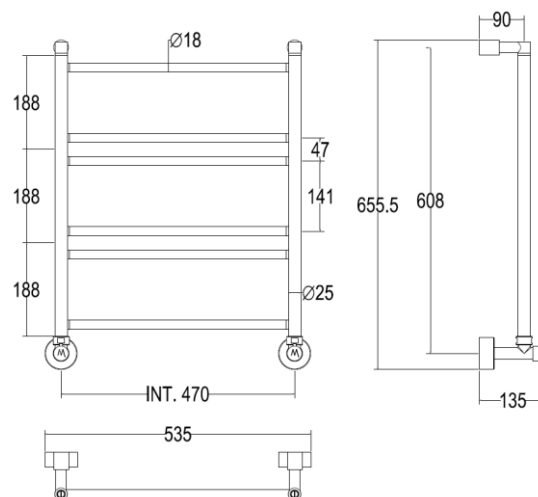

**3-486**

**MINI**

Scaldasalviette fisso.  
 MISURA DEL TUBO: Ø18mm  
 MODULO AGGIUNTIVO: non disponibile  
 VERSIONE COMBINATA: non disponibile  
 VERSIONE MONOTUBO: non disponibile  
 MONTAGGIO A PAVIMENTO: non disponibile  
 COLLEGAMENTO STANDARD: raccordo 1/2 M con eccentrico  
 AROMATERAPIA: non disponibile  
 MANIGLIE SVAROWSKI: disponibili

Fixed heated towel rail.  
 PIPE DIMENSION: Ø18mm  
 ADDITIONAL MODULE: not available  
 COMBINED VERSION: not available  
 SINGLE TUBE VERSION: not available  
 FLOOR CONNECTION: not available  
 STANDARD CONNECTION: union 1/2 M with eccentric  
 AROMATHERAPY: not available  
 SVAROVSKI HANDLES: available

Фиксированная решетка для полотенец.  
 ДИАМЕТР ТРУБЫ : Ø18mm  
 ДОПОЛНИТЕЛЬНЫЙ МОДУЛЬ: не предусмотрена  
 КОМБИНИРОВАННЫЙ ВЕРСИЯ: не предусмотрена  
 ОДНОТРУБНАЯ ВЕРСИЯ: не предусмотрена  
 НИЖНЕЕ ПОДКЛЮЧЕНИЕ: не предусмотрено  
 СТАНДАРТНОЕ СОЕДИНЕНИЕ: соединение 1/2 M с эксцентриком  
 АРОМАТЕРАПИЯ: не предусмотрена  
 РУЧКИ SVAROVSKI: в наличии

DISPONIBILE ANCHE CON:  
 AVAILABLE ALSO WITH:  
 ВОЗМОЖНО ТАКЖЕ:

SC3486FELA01...

Ricambi disponibili a richiesta  
 Spare parts available on request  
 Запасные части под заказ

	int. (mm)	int. (inch)	ΔT50 [t.g.]	ΔT50 t.g.+ v	ΔT50 v	ΔT30 [t.g.]	ΔT30 t.g.+ v	ΔT30 v	Kg 	Lb 
watt	470	18,5	179	215	233	81	97	105	7,20	15,87
kcal			154	185	200	69	83	90		
btu			610	732	794	275	330	357		