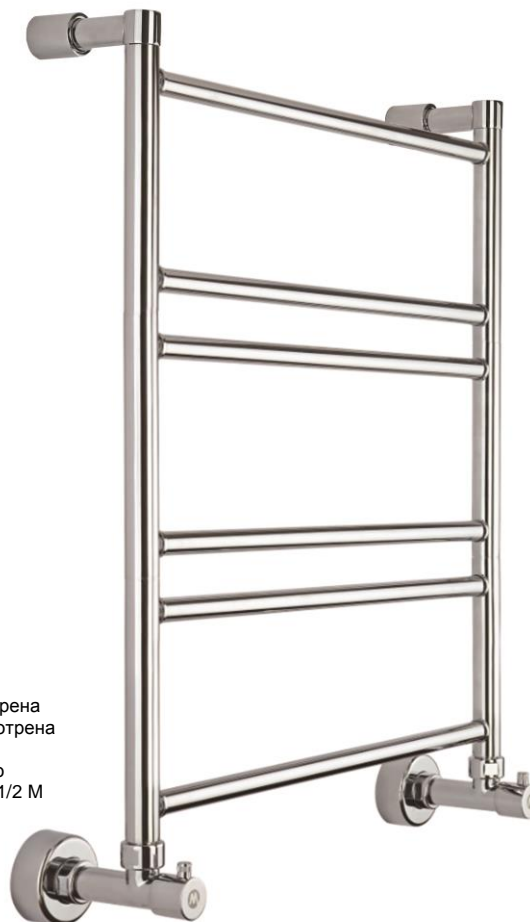

3-486

MINI

Scaldasalviette fisso.
MISURA DEL TUBO: Ø18mm
MODULO AGGIUNTIVO: non disponibile
VERSIONE COMBINATA: non disponibile
VERSIONE MONOTUBO: non disponibile
MONTAGGIO A PAVIMENTO: non disponibile
COLLEGAMENTO STANDARD: raccordo 1/2 M con eccentrico
AROMATERAPIA: non disponibile
MANIGLIE SVAROWSKI: disponibili

Fixed heated towel rail.
PIPE DIMENSION: Ø18mm
ADDITIONAL MODULE: not available
COMBINED VERSION: not available
SINGLE TUBE VERSION: not available
FLOOR CONNECTION: not available
STANDARD CONNECTION: union 1/2 M with eccentric
AROMATHERAPY: not available
SVAROVSKI HANDLES: available

Фиксированная решетка для полотенец.
ДИАМЕТР ТРУБЫ : Ø18mm
ДОПОЛНИТЕЛЬНЫЙ МОДУЛЬ: не предусмотрена
КОМБИНИРОВАННЫЙ ВЕРСИЯ: не предусмотрена
ОДНОТРУБНАЯ ВЕРСИЯ: не предусмотрена
НИЖНЕЕ ПОДКЛЮЧЕНИЕ: не предусмотрено
СТАНДАРТНОЕ СОЕДИНЕНИЕ: соединение 1/2 M с эксцентриком
АРОМАТЕРАПИЯ: не предусмотрена
РУЧКИ SVAROVSKI: в наличии

DISPONIBILE ANCHE CON:
AVAILABLE ALSO WITH:
ВОЗМОЖНО ТАКЖЕ:

SC3486FELA01...

Ricambi disponibili a richiesta
Spare parts available on request
Запасные части под заказ