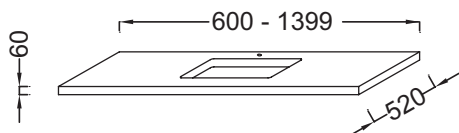

EB53-1200

Коллекция: PARALLEL

Отделки*:

E10 - Квебекский
Дуб

N18 - Белый
Блестящий

Технические характеристики

• РАЗМЕРЫ (CM): 120 x 52 x 6 см

• ВЕС: 11 кг

Продукты для комплектации

• EB509: Кронштейны для столешницы

Связанные продукты

• EB514

Технический чертёж

Спецификация продукта: Столешница 1200 мм с отверстием для раковины Reve. EB53-1200. Коллекция: PARALLEL. РАЗМЕРЫ (CM): 120 x 52 x 6 см. ВЕС: 11 кг.