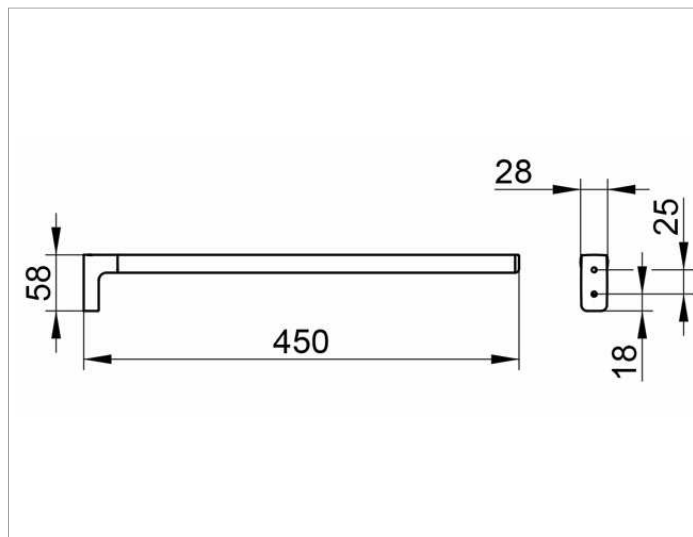

Collection Moll

12720010000 Полотенцедержатель

ИЗДЕЛИЕ

ЧЕРТЕЖ

ОПИСАНИЕ ИЗДЕЛИЯ

одинарный, неповоротный

поверхность

хром

Габариты

450 mm

спецификации

KEUCO COLLECTION MOLL towel holder 12720010000

Chrome-plated towel holder in an esthetic design with slightly rounded edges

One fixed arm

Anti-static, easy to clean,

Projection: 17-11/16"

The towel holder is fitted with two hidden fixing points
incl. corrosion-free mounting material