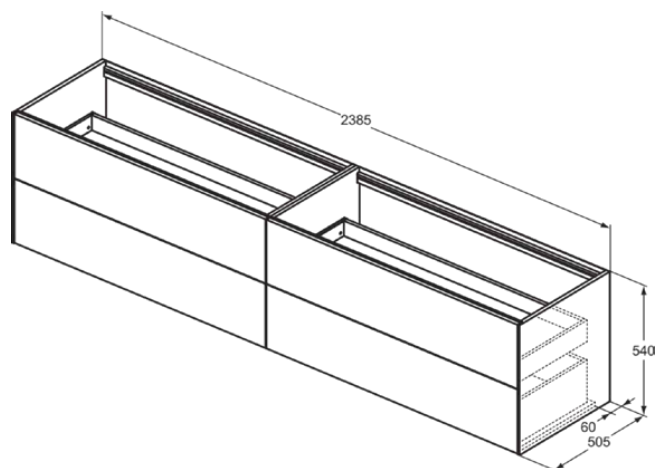

CONCA

T4336Y5

CONCA | Подстолье 2385x505x540 mm в покрытии темный орех, 4 ящика | Без ручек, Ящик с полным выдвижением, Нажимная система, Плавное закрывание, В сборе, Древесина из экологических источников, Шпон

Фото и схема

Общая информация

Тип изделия:	Мебель
Подтип изделия:	Подстолье
Бренд:	Ideal Standard
Коллекция:	CONCA
Дизайнер:	Palomba Serafini Associati
Colour:	Y5 - Темный Орех
Эффект обработки поверхности:	Матовые
Высота (мм):	540
Ширина (мм):	2385
Длина / Проекция (мм):	505
Способ крепления:	Крепежный комплект
Вес нетто (кг):	99.50
EAN-код:	8014140464914