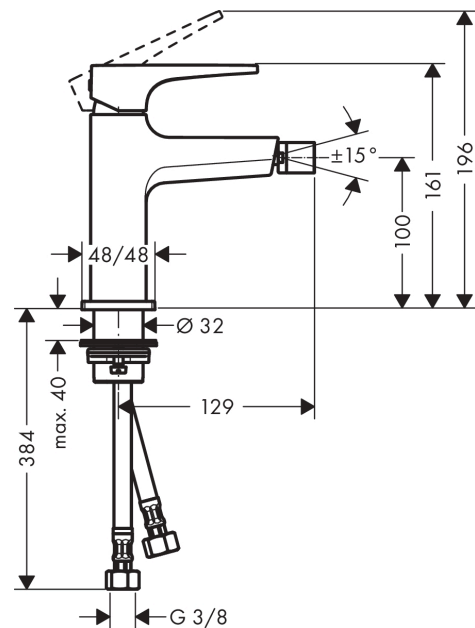

Metropol

Смеситель для биде, однорычажный, со сливным клапаном Push-Open

Поверхности : шлиф. черный хром Артикулный номер: 32520340

Описание

Характеристики

- состоит из: однорычажный смеситель для биде, слив/перелив
- выступ 129 мм
- формирователь струи с шарнирным соединением
- ламинарная струя
- расход воды при 3 барах: 7.2 л/мин
- керамический узел смешивания
- регулируемое ограничение температуры
- подходит для проточных водонагревателей
- материал сливного набора: металл

Технология

Продукт

Чертеж

График расхода воды

- ① With flow limiter
- ② Без ограничитель расхода