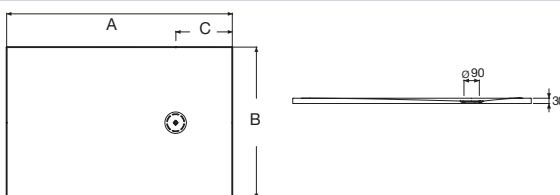

**Преимущества при монтаже**

- **3 типа установки :** в пол, на пол, приподнятая на высоту 2,6 см
- **Простая установка :** идеально ровные углы позволяют без проблем состыковать поддон с плиткой
- **Возможность нарезки :** может быть отрезан по размеру с помощью алмазного диска

**Технические характеристики**

- **ВЕС :** 27 кг
- **НОРМЫ И ПРАВИЛА :** CE
- **DIAMÈTRE DE BONDE (CM) :** 90 мм
- **Дополнительно :** ультратонкий слив, пропускная способность 36 л/мин : E9A1364-CP
- **МАТЕРИАЛ :** N/A
- **FORME :** Квадратные
- **Гарантия 5 лет**

**Технический чертёж**

	A mm	B mm	C mm
E67000	900	700	300
E67001	1000	700	300
E67002	1100	700	350
E67003	1200	700	350
E67004	1300	700	350
E67005	1400	700	350
E67006	1500	700	350
E67007	1600	700	531
E67008	1700	700	631
E67009	1800	700	631
E67010	1900	700	731

Спецификация продукта : Душевой поддон 90 x 90 см. E67033. Коллекция : SINGULIER. ВЕС : 27 кг. МАТЕРИАЛ : N/A. НОРМЫ И ПРАВИЛА : CE. FORME : Квадратные. DIAMÈTRE DE BONDE (CM) : 90 мм. Гарантия 5 лет. Дополнительно : ультратонкий слив, пропускная способность 36 л/мин : E9A1364-CP.