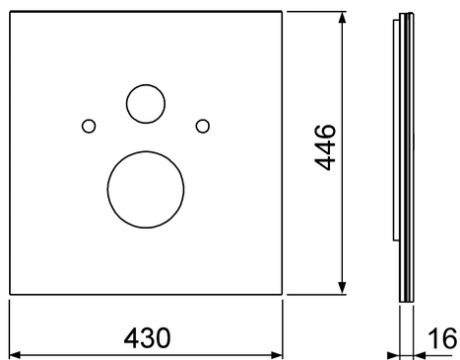

Стеклопанель TECElux для установки стандартного унитаза

номенклатурный номер : 9650100

Цвет: Стекло белое

Выставочные образцы: Да

К 1: 1 шт.

К 2: 20 шт.

описание:

Нижняя стеклянная панель для установки стандартного унитаза, установочное расстояние 180 мм, в комплекте со звукоизолирующей прокладкой.

Размеры (в х ш х г): 446 х 430 х 16 мм

данные о продажах:

наименование товара: Стеклянная панель TECElux для установки стандартного унитаза, белая

Группа товаров: 920

Группа продукции: 2009200020

Чертежи:

Запасные части: