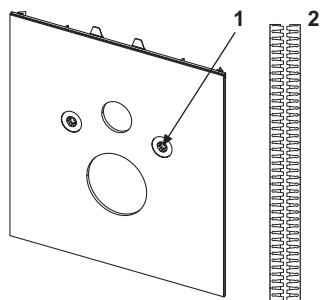

Размеры (в х ш х г): 446 х 430 х 16 мм

данные о продажах:

наименование товара: Стеклянная панель TECElux для установки стандартного унитаза, белая

Группа товаров: 920

Группа продукции: 2009200020

Чертежи:

Запасные части: