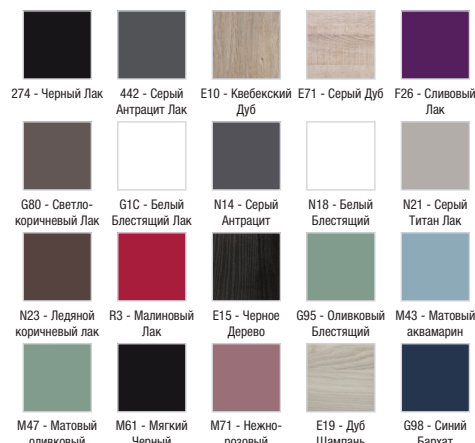

Коллекция: ODEON UP

Отделки*:

Общие характеристики:

Преимущества для конечного пользователя

- ДИЗАЙН: практичная коллекция Odeon Up придется по душе всей семье
- Оптимизированное хранение: 1 ящик с механизмом "плавное закрывание"
- Комфорт: ящики с механизмом "плавное закрывание"

Технические характеристики

- РАЗМЕРЫ (СМ): 57 x 48,50 x 45 см
- ТИП УСТАНОВКИ: Подвесная
- РЕШЕНИЕ ХРАНЕНИЯ: Выдвижные ящики
- ФИКСАЦИЯ: Установщику понадобится набор крепежей для монтажа на стену
- Рекомендуемые смесители: Aleo - широкий и стильный ассортимент
- ВЕС: 15 кг
- МЕСТО ДЛЯ ХРАНЕНИЯ: 1 плавно закрывающийся ящик
- ПРОДУКТ В КОМПЛЕКТЕ: (смеситель и раковина заказываются отдельно)
- РЕКОМЕНДОВАННЫЙ СМЕСИТЕЛЬ: Смесители Stance - элегантность и легкость

Продукты для комплектации

- E4778: Подвесная раковина-столешница 60 x 50 см
- 4935K, E4778

Связанные продукты

- EB893D: Подвесная полуколонна 35 см, шарниры справа
- 4071K-R, EB893D
- 4071K-L, EB893G
- EB998, 99379K