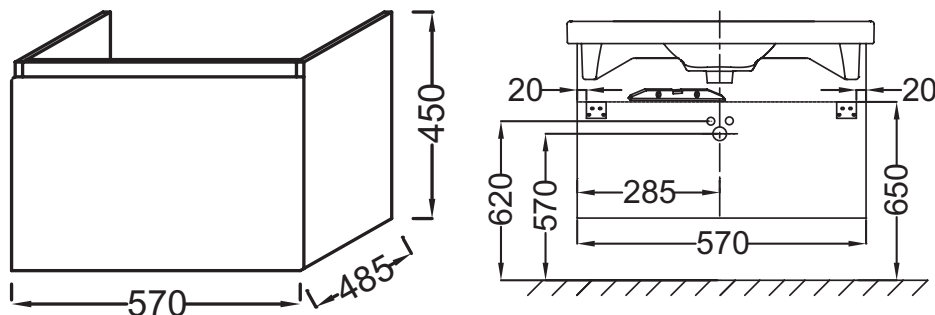

Технические характеристики

- РАЗМЕРЫ (СМ): 57 x 48,50 x 45 см
- ТИП УСТАНОВКИ: Подвесная
- РЕШЕНИЕ ХРАНЕНИЯ: Выдвижные ящики
- ФИКСАЦИЯ: Установщику понадобится набор крепежей для монтажа на стену
- Рекомендуемые смесители: Aleo - широкий и стильный ассортимент
- ВЕС: 15 кг
- МЕСТО ДЛЯ ХРАНЕНИЯ: 1 плавно закрывающийся ящик
- ПРОДУКТ В КОМПЛЕКТЕ: (смеситель и раковина заказываются отдельно)
- РЕКОМЕНДОВАННЫЙ СМЕСИТЕЛЬ: Смесители Stance - элегантность и легкость

Продукты для комплектации

- E4778: Подвесная раковина-столешница 60 x 50 см
- 4935K, E4778

Связанные продукты

- EB893D: Подвесная полуколонна 35 см, шарниры справа
- 4071K-R, EB893D
- 4071K-L, EB893G
- EB998, 99379K

Технический чертёж

Спецификация продукта: Мебель 60 см для раковины-столешницы. EB877. Коллекция: ODEON UP. РАЗМЕРЫ (СМ): 57 x 48,50 x 45 см. ВЕС: 15 кг. ТИП УСТАНОВКИ: Подвесная. МЕСТО ДЛЯ ХРАНЕНИЯ: 1 плавно закрывающийся ящик. РЕШЕНИЕ ХРАНЕНИЯ: Выдвижные ящики. ПРОДУКТ В КОМПЛЕКТЕ: (смеситель и раковина заказываются отдельно). ФИКСАЦИЯ: Установщику понадобится набор крепежей для монтажа на стену. РЕКОМЕНДОВАННЫЙ СМЕСИТЕЛЬ: Смесители Stance - элегантность и легкость. Рекомендуемые смесители: Aleo - широкий и стильный ассортимент.