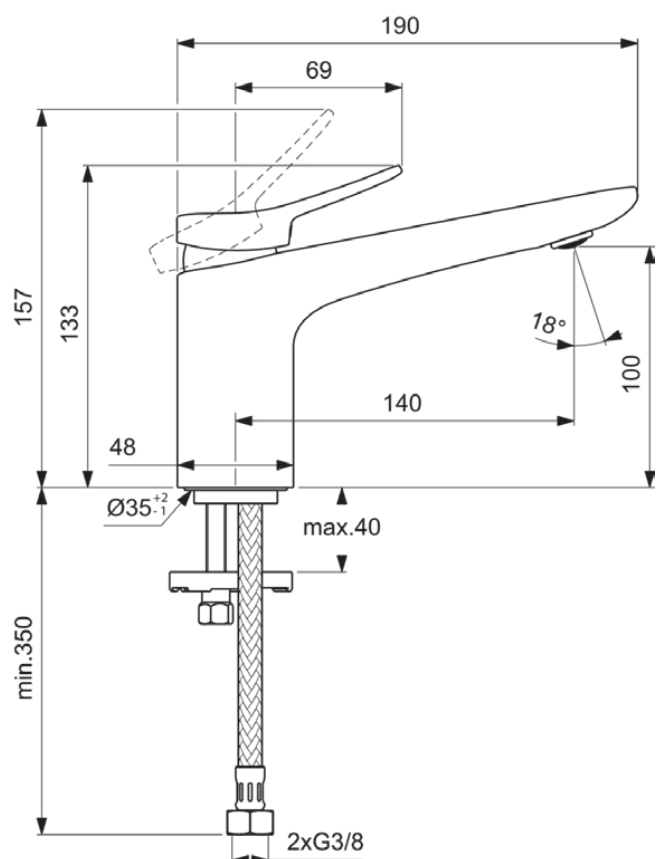

CONCA

BD457AA

CONCA | Смеситель для раковины 48x190x133 mm, 140 mm проекция излива в покрытии хром, 5 l/min (3 bar), без сифона | Монтаж EasyFix, Ограничитель Ecoflow, Картридж FirmaFlow, Покрытие SmartShine

Фото и схема

Общая информация

| | |
|-------------------------------|----------------------------|
| Тип изделия: | Смесители для умывальника |
| Подтип изделия: | Смеситель для раковины |
| Бренд: | Ideal Standard |
| Коллекция: | CONCA |
| Дизайнер: | Palomba Serafini Associati |
| Colour: | AA - Хром |
| Эффект обработки поверхности: | Глянцевые |
| Высота (мм): | 133 |
| Ширина (мм): | 48 |
| Длина / Проекция (мм): | 190 |
| Способ крепления: | EasyFix |
| Вес нетто (кг): | 1.40 |
| EAN-код: | 3800861110668 |