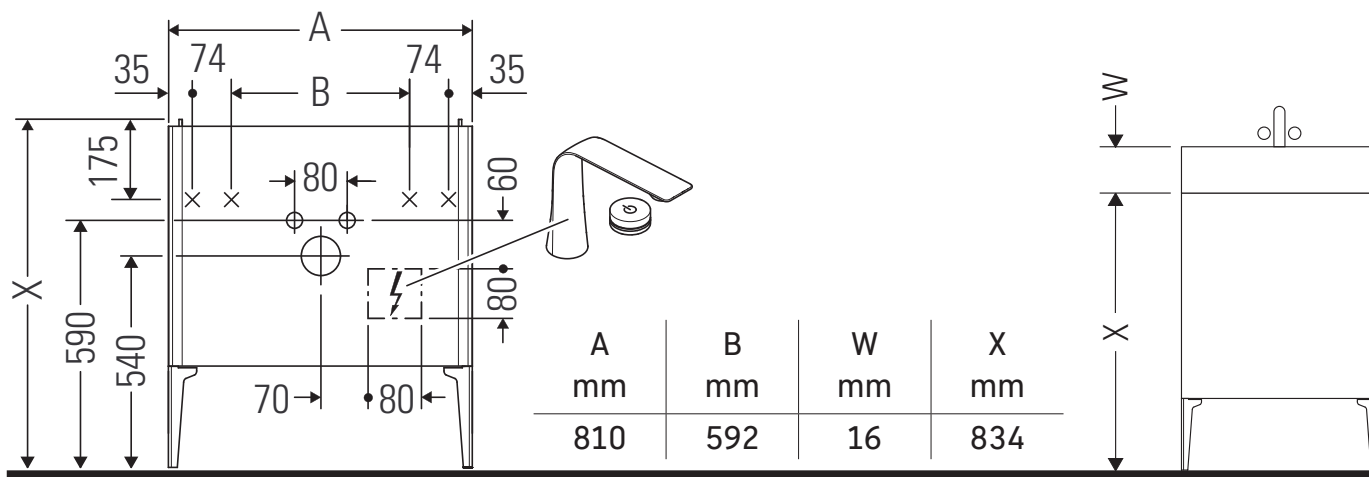

XViu

XV 4302

Инструкция по монтажу

Указания по применению

Серия мебели для ванной комнаты соответствует действующим нормам и директивам на момент поставки и сконструирована для использования в ванных комнатах. Непосредственное орошение водой, например, во время мытья под душем следует избегать.