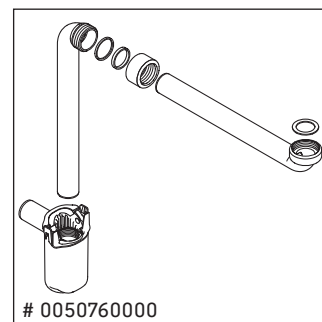

XViu

XV 4302

Инструкция по монтажу

Указания по применению

Серия мебели для ванной комнаты соответствует действующим нормам и директивам на момент поставки и сконструирована для использования в ванных комнатах. Непосредственное орошение водой, например, во время мытья под душем следует избегать.