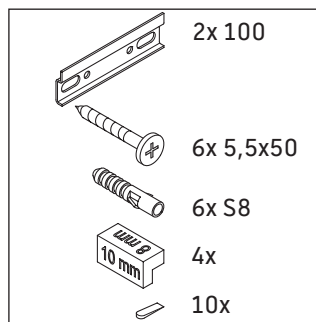

XViu

XV 4302

Инструкция по монтажу

Указания по применению

Серия мебели для ванной комнаты соответствует действующим нормам и директивам на момент поставки и сконструирована для использования в ванных комнатах. Непосредственное орошение водой, например, во время мытья под душем следует избегать.