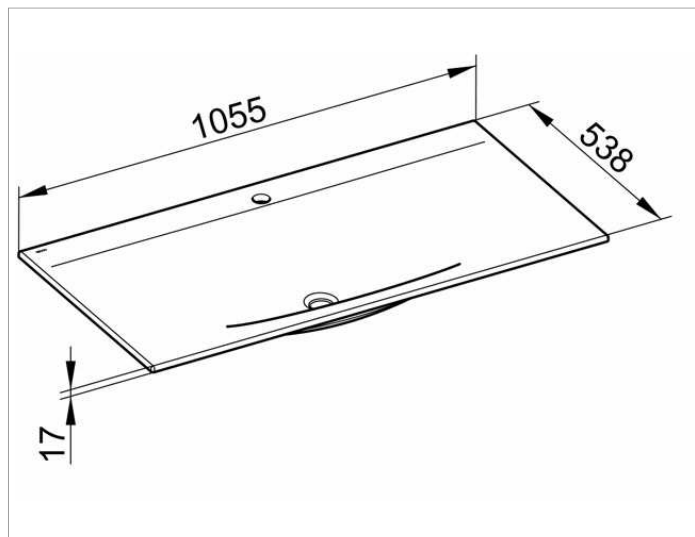

Edition 11

31150311001 Керамический умывальник

ИЗДЕЛИЕ

ЧЕРТЕЖ

ОПИСАНИЕ ИЗДЕЛИЯ

для смесителя на 1 отверстие
в комплекте со сливом-переливом CLOU
с поверхностной обработкой Clean Plus

поверхность

белый

Габариты

1055 x 17 x 538 mm