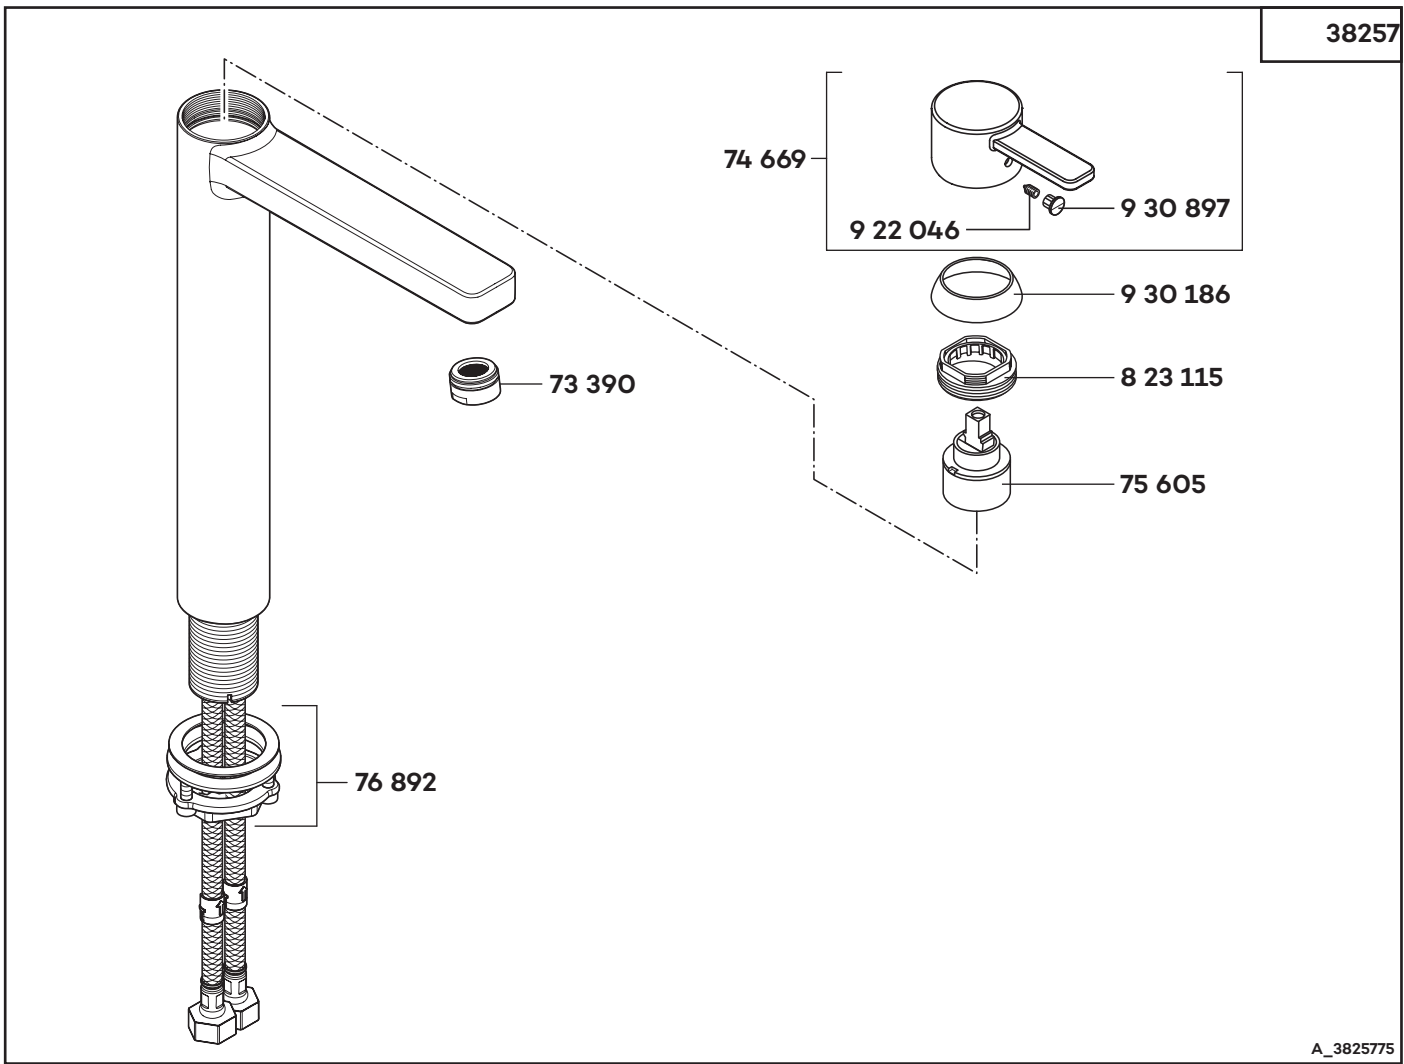

38257

A_3825775

38257	Waschschüsselarmatur DN 15	basin mixer DN 15	wastafelmengkraan 1/2"
	73 390 s-pointer Luftsprudler M 24 x 1	s-pointer aerator M 24 x 1	s-pointer perlator M 24 x 1
	74 669 Hebel, komplett	lever	hendel
	75 605 Kartusche	cartridge	cartouche
	76 892 Befestigungssatz	assembling set	bevestigingsset
	823 115 Spanschraube	screw	spanschroef
	922 046 Gewindestift	threading lathe	inbus schroef
	930 186 Abdeckkappe	cover cap	afdekkap
	930 897 Markierungsstopfen	red/blue insert	markeringsstop