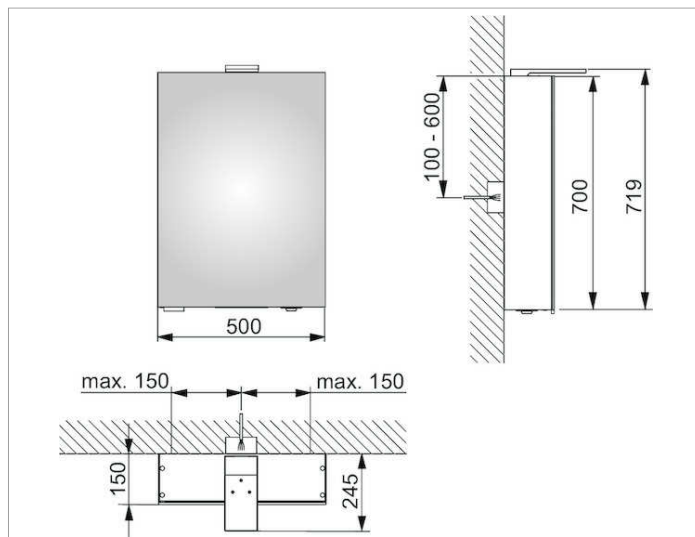

**Royal 15**

14401171101 Зеркальный шкаф

**ИЗДЕЛИЕ****ЧЕРТЕЖ****ОПИСАНИЕ ИЗДЕЛИЯ**

1 поворотная дверца с двусторонним озеркаливанием,  
боковины корпуса зеркальные

Управление:

внешняя панель управления с функциями:

диммер с плавной регулировкой, не требуется замена ламп

ЕЕК: A++, A+, A , 14 kWh/1000h

**оборудование**

- 1 расположенная внутри розетка
- 3 регулируемые по высоте стеклянные полочки

**поверхность**

алюминий серебристый анодированный/петли

**Габариты**

500 x 720 x 150 mm