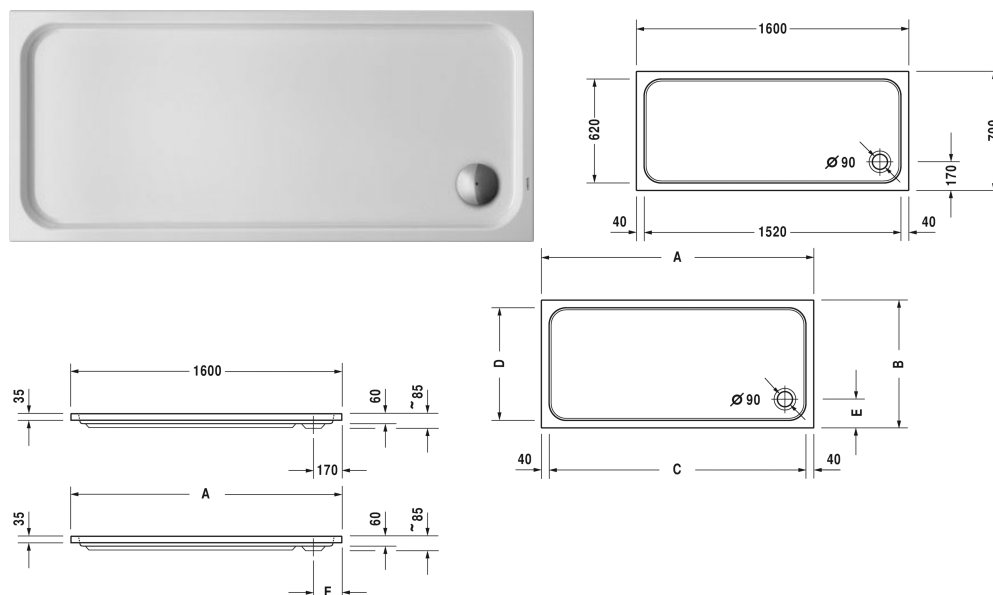

D-Code Душевой поддон # 720163000000000 /
720163000000001

|< 1600 мм >|

Душевой поддон	Размеры	Вес	Номер заказа
прямоугольный вариант, сантехнический акрил, 85 мм			
Цвета			
00 Белый Alpin			
Вариант			
Душевой поддон	1600 x 700 мм	20,500 кг	720163000000000
Душевой поддон с Antislip	1600 x 700 мм	20,500 кг	720163000000001
Принадлежности для душевого поддона			
Комплект звукоизоляции для поддонов из акрила В составе: анкера для душевых поддонов со звукоизоляцией, ножки для душа со звукоизоляцией, битумные маты, настенный профиль # 790126			791369
Опора для поддона для # 720163			792408
Выпуск для душевого поддона хром			791260
Ножки с боковой длиной ≥ 1500 мм			790158
Звукоизоляционный профиль для поглощения шума, Длина: 3300 мм			790126
Анкер для ванны для монтажа и опоры ванн и душевых поддонов D-code, 3 штуки			790125

Все чертежи содержат необходимые размеры с соблюдением стандартных допусков. Они указаны в мм и не являются обязательными. Точные размеры, в частности для монтажа по индивидуальному заказу, можно получить только по

D-Code **Душевой поддон** # 72016300000000 /
72016300000001

|< 1600 мм >|

готовому изделию.