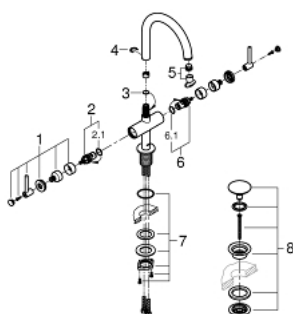

21 022 DC3 GROHE ATRIO СМЕСИТЕЛЬ ДЛЯ РАКОВИНЫ НА ОДНО ОТВЕРСТИЕ, DN 15 L-SIZE

ОПИСАНИЕ ПРОДУКТА

- керамические вентили 1/2", 90°
- GROHE StarLight поверхность
- GROHE EcoJoy 5.7 л/мин ламинарный аэратор
- система быстрого монтажа
- поворотный трубкообразный C-излив с аэратором и стопором
- сливной гарнитур 1 1/4"
- гибкая подводка
- с длинными ручьями
- включены 2 набора с накладными насадками. Один с надписями "H" и "C", один - без надписей.

21 022 DC3 GROHE ATRIO СМЕСИТЕЛЬ ДЛЯ РАКОВИНЫ НА ОДНО
ОТВЕРСТИЕ, DN 15
L-SIZE

ЗАПАСНЫЕ ЧАСТИ

- 1: Atrio New pair of handles blue/red (Order-nr. 18027DC3)
- 2: Керам.вент.1/2 Carbodur, стопор слева, п (Order-nr. 45883000)
- 3: O-кольцо, 20 шт. (Order-nr. 0128500M)
- 4: Стопорное кольцо (Order-nr. 4826600M)
- 5: flow straightener (Order-nr. 48408000)
- 6: Керам.вент.1/2 Carbodur, стопор справа, (Order-nr. 45882000)
- 7: mounting set (Order-nr. 48384000)
- 8: Waste fitting (Order-nr. 65807DC0)