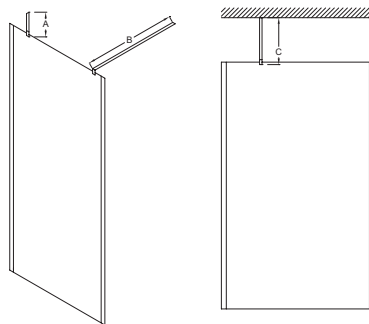

E22BW90

Коллекция: CONTRA

Отделки\*:

GA - Серый  
Блестящий

BL - Матовый  
Чёрный

### Технические характеристики

- РАЗМЕРЫ (CM) : x 100 см
- TYPE D'ACCESSOIRE : Душевая штанга
- FIXATION DE LA BARRE : 90°
- МАТЕРИАЛ : N/A
- TYPE DE PAROI : 0

### Общая информация

Barre de renfort au choix			
	E22BT45 (A)	E22BW90 (B)	E22BWC (C)
Mm maxi	540	1000	620

Спецификация продукта : Горизонтальная штанга (угол 90°). E22BW90. Коллекция : CONTRA. РАЗМЕРЫ (CM) : x 100 см. МАТЕРИАЛ : N/A. TYPE D'ACCESSOIRE : Душевая штанга. TYPE DE PAROI : 0. FIXATION DE LA BARRE : 90°.