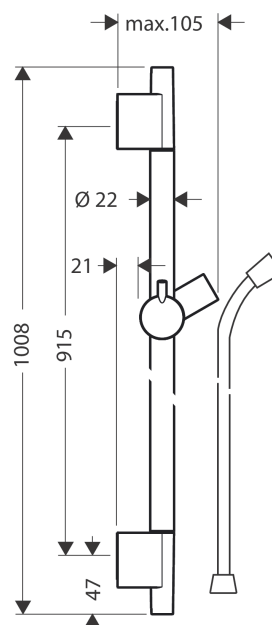

Unica

Душевая штанга S Puro 90 см со шлангом

Поверхности : **матовый черный** Артикульный номер: **28631670**

Описание

Характеристики

- состоит из: душевая штанга, держатель для душа, ползунок
- полностью хромированный держатель душа из металла
- держатель с функцией фиксации
- держатель с плавной регулировкой
- регулировка угла наклона в соответствии с растром

Продукт

Чертеж

Unica

Душевая штанга S Puro 90 см со шлангом

Поверхности : матовый черный Артикульный номер: 28631670

Пример монтажа