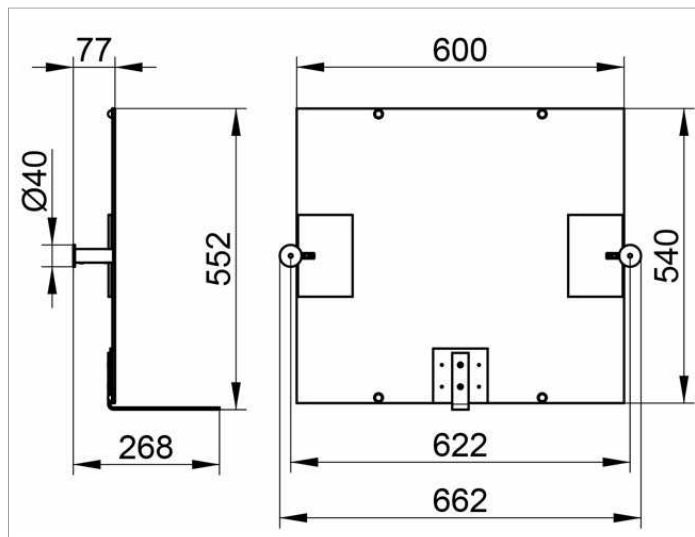

Plan Care

34986012000 Зеркало откидное

ИЗДЕЛИЕ

ОПИСАНИЕ ИЗДЕЛИЯ

подходит также для монтажа на инсталляции для унитаза

поверхность

хром

Габариты

600 x 540 mm

ЧЕРТЕЖ

спецификации

KEUCO PLAN tilt mirror 34986012000
chrome plated
also suitable for wall installation
width: 600mm height: 540mm
choice of handle or grip for mounting
incl. corrosion-free mounting material