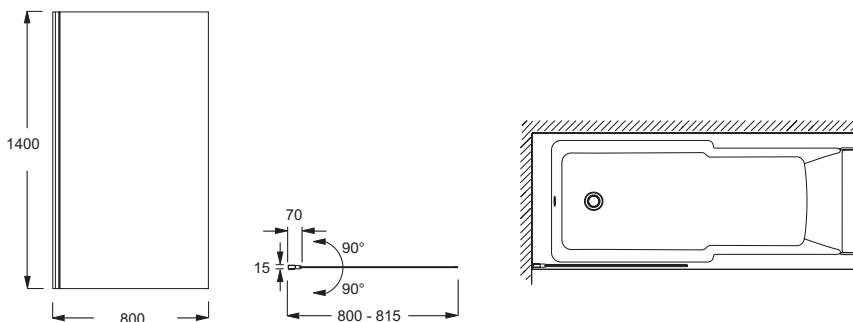

E6D042

Коллекция: СТРУКТУРА

Отделки*:

GA - Серый
Блестящий

BLV - Матовый
черный

Общие характеристики:

Преимущества для конечного пользователя

- Упрощенный доступ: Экран на ванну реверсивный, 1 панель открывается внутрь/наружу на 90°
- Прочность: Безопасное стекло 6 мм
- Легко открывается: Встроенная подъемная система
- Блестящая отделка: хромированные профили

Преимущества при монтаже

- Двусторонняя: Может использоваться с обеих сторон (справа/слева)

Технические характеристики

- РАЗМЕРЫ (CM) : x 80 x 140 см
- МАТЕРИАЛ : Стекло
- PIEDS : В комплекте
- VIDAGE : В комплекте
- BEC : 0.8 кг
- TYPES D'ACCESSOIRE : Душевой экран
- MARCHE-PIEDS : Не в комплекте

Общая информация

Спецификация продукта : Экран на ванну, реверсивный. E6D042. Коллекция : СТРУКТУРА. РАЗМЕРЫ (CM) : x 80 x 140 см. BEC : 0.8 кг. МАТЕРИАЛ : Стекло. TYPES D'ACCESSOIRE : Душевой экран. PIEDS : В комплекте. MARCHE-PIEDS : Не в комплекте. VIDAGE : В комплекте.