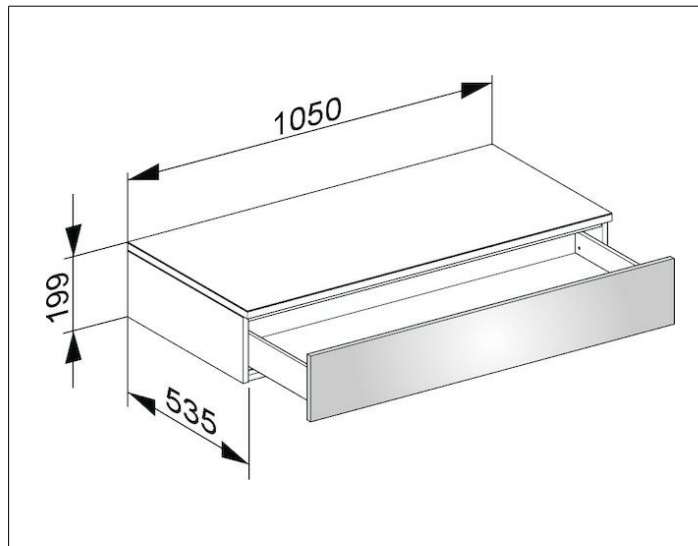

Edition 400

31750ZZ0000 Боковая тумба

ИЗДЕЛИЕ

ЧЕРТЕЖ

ОПИСАНИЕ ИЗДЕЛИЯ

подвесная
1 выдвижной фронтальный ящик с нажимным открыванием Push-to-Open и доводчиком, высота выдвижного ящика 180 мм

ПОВЕРХНОСТЬ

21, 40, 68, 80, 82, 84, 86, 87

ГАБАРИТЫ

1050 x 199 x 535 mm