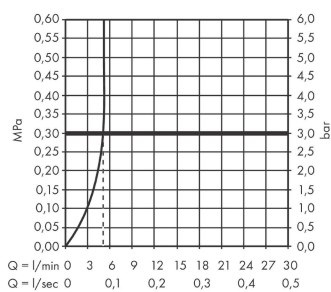

Vernis Shape

Смеситель для раковины, на 3 отверстия, со сливным гарнитуром

Поверхности : хром Артикулный номер: 71563000

Описание

Характеристики

- состоит из: смеситель для раковины, на 3 отверстия, слив/перелив
- ComfortZone 150
- выступ 166 мм
- тип струи: ламинарная струя
- максимальный расход воды при 3 бар: 5 л/мин
- с керамическими вентилями для горячей/холодной воды 90°
- подходит для проточных водонагревателей
- материал сливного набора: синтетический
- вид соединения: соединительные шланги G 3/8
- донный клапан, 1 1/4"

Технология

Продукт

Чертеж

График расхода воды

Vernis Shape

Смеситель для раковины, на 3 отверстия, со сливным гарнитуром

Поверхности : хром Артикульный номер: 71563000

Покомпонентное изображение