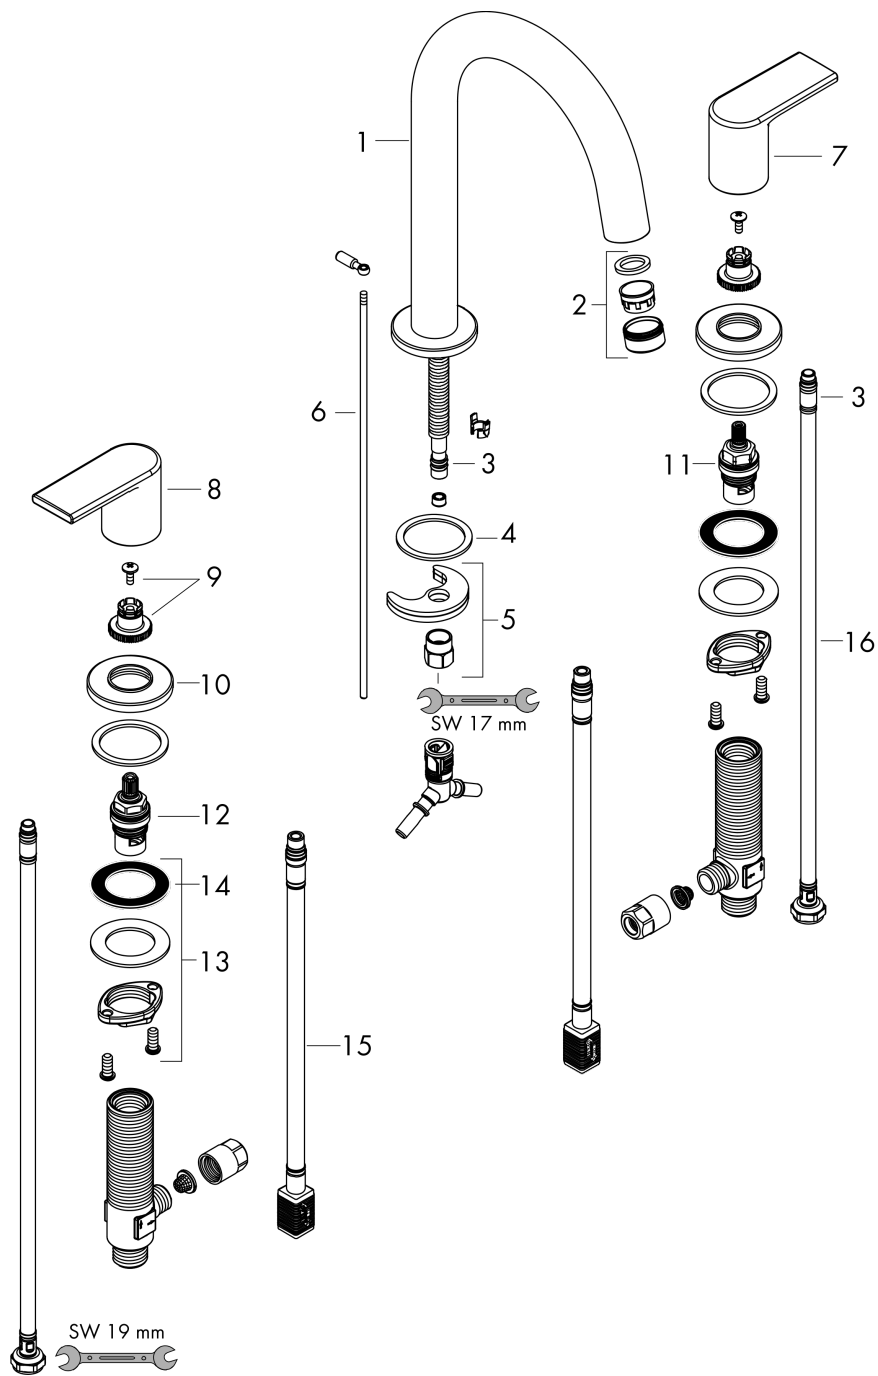

Vernis Shape

Смеситель для раковины, на 3 отверстия, со сливным гарнитуром

Поверхности : хром Артикулный номер: 71563000

Описание

Характеристики

- состоит из: смеситель для раковины, на 3 отверстия, слив/перелив
- ComfortZone 150
- выступ 166 мм
- тип струи: ламинарная струя
- максимальный расход воды при 3 бар: 5 л/мин
- с керамическими вентилями для горячей/холодной воды 90°
- подходит для проточных водонагревателей
- материал сливного набора: синтетический
- вид соединения: соединительные шланги G 3/8
- донный клапан, 1 1/4"

Технология

Продукт

Чертеж

График расхода воды

Vernis Shape

Смеситель для раковины, на 3 отверстия, со сливным гарнитуром

Поверхности : хром Артикульный номер: 71563000

Покомпонентное изображение

Год выпуска: >04/21

Vernis Shape**Смеситель для раковины, на 3 отверстия, со сливным гарнитуром**Поверхности : **хром** Артикульный номер: **71563000****Перечень запасных частей**

Год выпуска: >04/21

Позиция	Описание	Артикульный номер	PC	PU
1	spout cpl.	93685000	-	1
2	aerator M24x1 (5 l/min)	92372000	-	1
3	O-ring 7x1,5	98422000	-	1
4	seal	93699000	-	1
5	mounting kit	93763000	-	1
6	pull rod	93690000	-	1
7	handle for cold water	93703000	-	1
8	handle for hot water	93702000	-	1
9	handle fixing set	94184000	-	1
10	escutcheon for handle	93698000	-	1
11	shut off unit left closing	93838000	-	1
12	shut off unit right closing	93839000	-	1
13	fixing set (Ø 28)	92909000	-	1
14	lever collar	97548000	-	1
15	connection hose 450 mm M8x0,75 G3/8	97206000	-	1
16	connection hose 400 mm M10x1	92914000	-	1
a	pop up waste	92168000	-	1