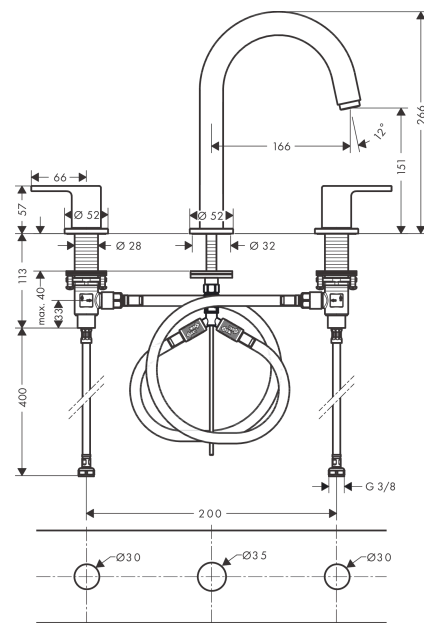

Vernis Shape

Смеситель для раковины, на 3 отверстия, со сливным гарнитуром

Поверхности : хром Артикулный номер: 71563000

Описание

Характеристики

- состоит из: смеситель для раковины, на 3 отверстия, слив/перелив
- ComfortZone 150
- выступ 166 мм
- тип струи: ламинарная струя
- максимальный расход воды при 3 бар: 5 л/мин
- с керамическими вентилями для горячей/холодной воды 90°
- подходит для проточных водонагревателей
- материал сливного набора: синтетический
- вид соединения: соединительные шланги G 3/8
- донный клапан, 1 1/4"

Технология

Продукт

Чертеж

График расхода воды

Vernis Shape

Смеситель для раковины, на 3 отверстия, со сливным гарнитуром

Поверхности : хром Артикульный номер: 71563000

Покомпонентное изображение

Год выпуска: >04/21

Vernis Shape**Смеситель для раковины, на 3 отверстия, со сливным гарнитуром**Поверхности : **хром** Артикульный номер: **71563000****Перечень запасных частей**

Год выпуска: >04/21

Позиция	Описание	Артикульный номер	PC	PU
1	spout cpl.	93685000	-	1
2	aerator M24x1 (5 l/min)	92372000	-	1
3	O-ring 7x1,5	98422000	-	1
4	seal	93699000	-	1
5	mounting kit	93763000	-	1
6	pull rod	93690000	-	1
7	handle for cold water	93703000	-	1
8	handle for hot water	93702000	-	1
9	handle fixing set	94184000	-	1
10	escutcheon for handle	93698000	-	1
11	shut off unit left closing	93838000	-	1
12	shut off unit right closing	93839000	-	1
13	fixing set (Ø 28)	92909000	-	1
14	lever collar	97548000	-	1
15	connection hose 450 mm M8x0,75 G3/8	97206000	-	1
16	connection hose 400 mm M10x1	92914000	-	1
a	pop up waste	92168000	-	1