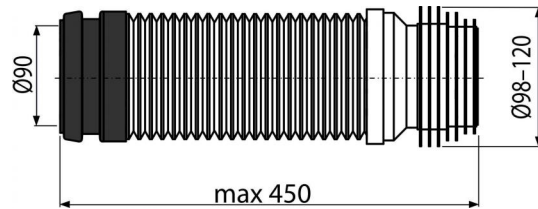

# M9006

Гибкая подводка для выпуска унитаза DN90/110  
(подходит ко всем скрытым системам инсталляции)

### Область применения

Для подключения унитаза к канализационному стоку

### Свойства

- Совместимо со всеми скрытыми системами инсталляции Alcaplast
- Материал: полипропилен
- Регулируемая длина 230–450 мм
- Диаметр соединения 90×100/120 мм
- Простое подключение даже в труднодоступных местах

### Код заказа, Логистическая информация

Код	EAN	Вес (шт   упаковка   паллета)	Размеры (шт   упаковка)	Количество (упаковка   паллета)
M9006	8595580512644	0,4290   10,7250   191,6000 кг	250×120×120   590×430×390 мм	25   400 шт