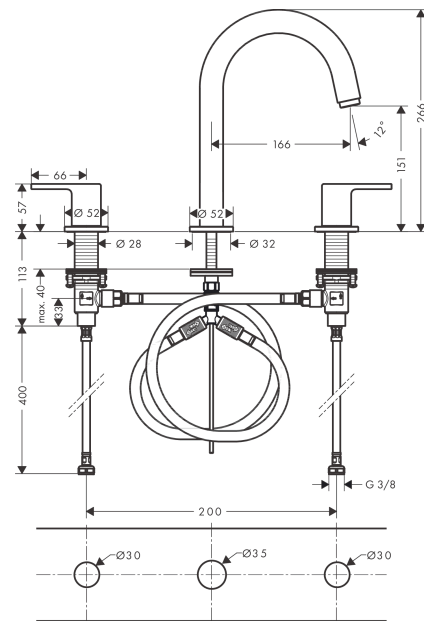

Vernis Shape

Смеситель для раковины, на 3 отверстия, со сливным гарнитуром

Поверхности : матовый черный Артикулный номер: 71563670

Описание

Характеристики

- состоит из: смеситель для раковины, на 3 отверстия, слив/перелив
- ComfortZone 150
- выступ 166 мм
- тип струи: ламинарная струя
- максимальный расход воды при 3 бар: 5 л/мин
- с керамическими вентилями для горячей/холодной воды 90°
- подходит для проточных водонагревателей
- материал сливного набора: синтетический
- вид соединения: соединительные шланги G 3/8
- донный клапан, 1 1/4"

Технология

Продукт

Чертеж

График расхода воды