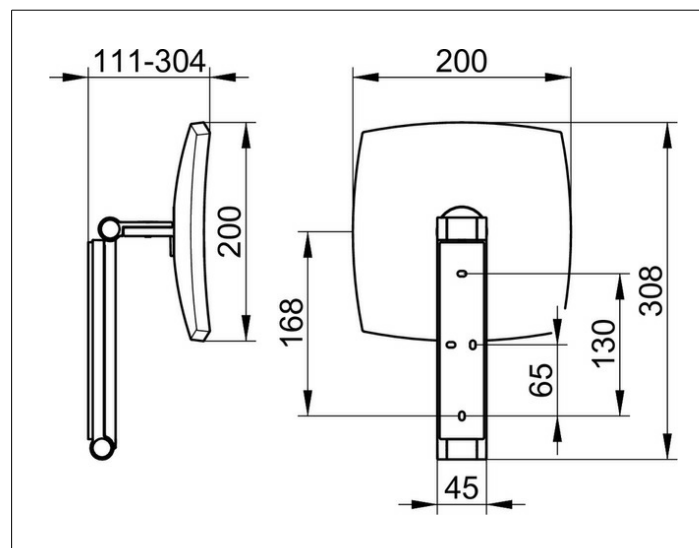

Kosmetikspiegel

17613170000 Косметическое зеркало

ИЗДЕЛИЕ**ОПИСАНИЕ ИЗДЕЛИЯ**

без подсветки,
настенная модель на кронштейне с шарниром,
регулируется в трех плоскостях
одностороннее зеркало, вогнутое,
фактор увеличения x 5

ПОВЕРХНОСТЬ

алюминий finish

ЧЕРТЕЖ**СПЕЦИФИКАЦИИ**

KEUCO iLook_move cosmetic mirror, 17613170000
high quality cosmetic mirror, square,
aluminium finish, non illuminated,
on pivoted rail, surface wall-mounted with 4 fixing points
for an optimal load distribution,
adjustable in three dimensions,
one-sided mirror, concave,
magnification factor x 5,
Height wall mounting 7-1/8", Width ca. 1-3/4",
max. Height ca. 19-11/16", External dimensions 7-7/8" x 7-7/8",
max. depth ca. 12",