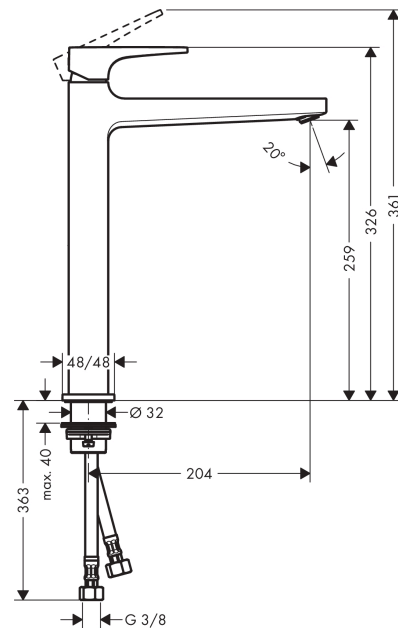

Metropol

Смеситель для раковины 260, однорычажный, с рычаговой ручкой, со сливным клапаном Push-Open, для раковины в форме таза

Поверхности : матовый черный Артикулный номер: 32512670

Описание

Характеристики

- состоит из: однорычажный смеситель для раковины, слив/перелив
- ComfortZone 260
- выступ 204 мм
- обычная струя
- расход воды при 3 барах: 5 л/мин
- керамический узел смешивания
- регулируемое ограничение температуры
- подходит для проточных водонагревателей
- сливной клапан Push-Open G 1 ¼
- материал сливного набора: металл
- вид соединения: соединительные шланги G ¾

Технология

Награды за дизайн

Продукт

Чертеж

График расхода воды