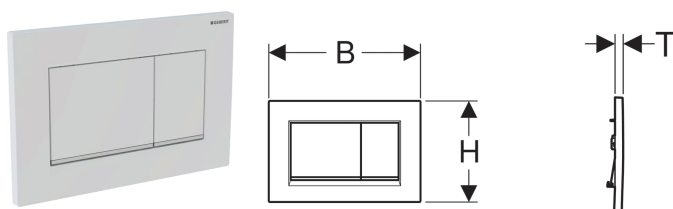

Смывная клавиша Geberit Sigma30, двойной смыв

Образец

Цели применения

- Для задействования смыва из смывного бачка скрытого монтажа Geberit Sigma

Характеристики

- Фронтальная установка
- Шумопоглощающие толкатели привода смыва, быстрая установка без применения инструментов