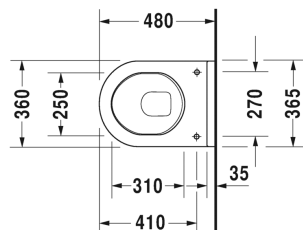

**Starck 3 Унитаз подвесной компакт # 220209..00 / 220209..00**

| < 360 мм > |

Унитаз подвесной компакт	Размеры	Вес	Номер заказа
с вертикальным смывом			
<b>Цвета</b>			
00 Белый Alpin 20 HygieneGlaze (антибактериальная керамическая глазурь с практически неограниченной эффективностью)			
<b>Вариант</b>			
♣ 4,5 л	360 x 480 мм	21,500 кг	220209..00
♣ 4,5 л	360 x 480 мм	21,500 кг	220209..00
Сантехническая керамика со специальным покрытием WonderGliss остается чистой и красивой в течение долгого времени. При заказе WonderGliss добавьте "1" на 11-м месте в артикуле модели.			
<b>Принадлежности</b>			
Звукоизоляция для подвесного унитаза		0,300 кг	005020
Крепление для подвесного биде и подвесного унитаза	Ø 12 x 180 мм	0,200 кг	006500
<b>Соответствующая продукция</b>			
Сиденье для унитаза петли: нерж. сталь, без автоматического опускания,			006381
Сиденье для унитаза петли: нерж. сталь, съемный вариант, с автоматическим закрыванием,			006389

Все чертежи содержат необходимые размеры с соблюдением стандартных допусков. Они указаны в мм и не являются обязательными. Точные размеры, в частности для монтажа по индивидуальному заказу, можно получить только по готовому изделию.