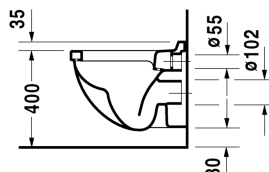

**Starck 3 Унитаз подвесной компакт # 220209..00 / 220209..00**

| < 360 мм > |

Унитаз подвесной компакт	Размеры	Вес	Номер заказа
с вертикальным смывом			
<b>Цвета</b>			
00 Белый Alpin 20 HygieneGlaze (антибактериальная керамическая глазурь с практически неограниченной эффективностью)			
<b>Вариант</b>			
♣ 4,5 л	360 x 480 мм	21,500 кг	220209..00
♣ 4,5 л	360 x 480 мм	21,500 кг	220209..00
Сантехническая керамика со специальным покрытием WonderGliss остается чистой и красивой в течение долгого времени. При заказе WonderGliss добавьте "1" на 11-м месте в артикуле модели.			
<b>Принадлежности</b>			
Звукоизоляция для подвесного унитаза		0,300 кг	005020
Крепление для подвесного биде и подвесного унитаза	Ø 12 x 180 мм	0,200 кг	006500
<b>Соответствующая продукция</b>			
Сиденье для унитаза петли: нерж. сталь, без автоматического опускания,			006381
Сиденье для унитаза петли: нерж. сталь, съемный вариант, с автоматическим закрыванием,			006389

Все чертежи содержат необходимые размеры с соблюдением стандартных допусков. Они указаны в мм и не являются обязательными. Точные размеры, в частности для монтажа по индивидуальному заказу, можно получить только по готовому изделию.