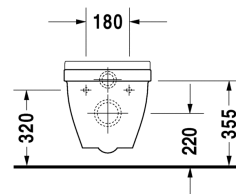

**Starck 3 Унитаз подвесной компакт # 220209..00 / 220209..00**

| < 360 мм > |

Унитаз подвесной компакт	Размеры	Вес	Номер заказа
с вертикальным смывом			
<b>Цвета</b>			
00 Белый Alpin 20 HygieneGlaze (антибактериальная керамическая глазурь с практически неограниченной эффективностью)			
<b>Вариант</b>			
♣ 4,5 л	360 x 480 мм	21,500 кг	220209..00
♣ 4,5 л	360 x 480 мм	21,500 кг	220209..00
Сантехническая керамика со специальным покрытием WonderGliss остается чистой и красивой в течение долгого времени. При заказе WonderGliss добавьте "1" на 11-м месте в артикуле модели.			
<b>Принадлежности</b>			
Звукоизоляция для подвесного унитаза		0,300 кг	005020
Крепление для подвесного биде и подвесного унитаза	Ø 12 x 180 мм	0,200 кг	006500
<b>Соответствующая продукция</b>			
Сиденье для унитаза петли: нерж. сталь, без автоматического опускания,			006381
Сиденье для унитаза петли: нерж. сталь, съемный вариант, с автоматическим закрыванием,			006389

Все чертежи содержат необходимые размеры с соблюдением стандартных допусков. Они указаны в мм и не являются обязательными. Точные размеры, в частности для монтажа по индивидуальному заказу, можно получить только по готовому изделию.