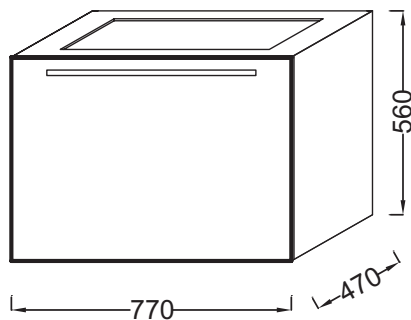

EB1285

Коллекция: СТРУКТУРА

Отделки*:

N14 - Серый
Антрацит

N18 - Белый
Блестящий

E16 - Ореховое
Дерево

Общие характеристики:

Преимущества для конечного пользователя

- РАЗМЕРЫ (СМ): 77 x 47 x 56 см
- МАТЕРИАЛ: Меламин
- МЕСТО ДЛЯ ХРАНЕНИЯ: 1 выдвижной ящик с механизмом «плавное закрывание»
- ПРОДУКТ В КОМПЛЕКТЕ: (смеситель и раковина-столешница не в комплекте)
- РЕКОМЕНДОВАННЫЙ СМЕСИТЕЛЬ: Смесители Toobi - плавные линии и природный поток воды
- Лаковое покрытие недоступно для этой коллекции
- ВЕС: 24 кг
- ТИП УСТАНОВКИ: Подвесная
- РЕШЕНИЕ ХРАНЕНИЯ: Выдвижные ящики
- ФИКСАЦИЯ: Установщику понадобится набор крепежей для монтажа на стену
- В качестве опции: основа для мебели 77 см EB1297, ножки B32 см EB918

Технический чертёж

Спецификация продукта: Мебель 77 см для раковины-столешницы. EB1285. Коллекция: СТРУКТУРА. РАЗМЕРЫ (СМ): 77 x 47 x 56 см. ВЕС: 24 кг. МАТЕРИАЛ: Меламин. ТИП УСТАНОВКИ: Подвесная. МЕСТО ДЛЯ ХРАНЕНИЯ: 1 выдвижной ящик с механизмом «плавное закрывание». РЕШЕНИЕ ХРАНЕНИЯ: Выдвижные ящики. ПРОДУКТ В КОМПЛЕКТЕ: (смеситель и раковина-столешница не в комплекте). ФИКСАЦИЯ: Установщику понадобится набор крепежей для монтажа на стену. РЕКОМЕНДОВАННЫЙ СМЕСИТЕЛЬ: Смесители Toobi - плавные линии и природный поток воды. В качестве опции: основа для мебели 77 см EB1297, ножки B32 см EB918. Лаковое покрытие недоступно для этой коллекции.