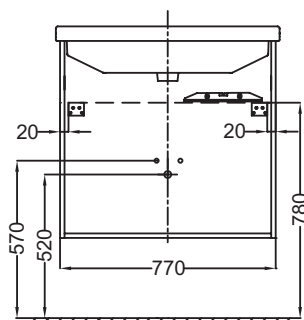

- РАЗМЕРЫ (СМ): 77 x 47 x 56 см
- МАТЕРИАЛ: Меламин
- МЕСТО ДЛЯ ХРАНЕНИЯ: 1 выдвижной ящик с механизмом «плавное закрывание»
- ПРОДУКТ В КОМПЛЕКТЕ: (смеситель и раковина-столешница не в комплекте)
- РЕКОМЕНДОВАННЫЙ СМЕСИТЕЛЬ: Смесители Toobi - плавные линии и природный поток воды
- Лаковое покрытие недоступно для этой коллекции
- ВЕС: 24 кг
- ТИП УСТАНОВКИ: Подвесная
- РЕШЕНИЕ ХРАНЕНИЯ: Выдвижные ящики
- ФИКСАЦИЯ: Установщику понадобится набор крепежей для монтажа на стену
- В качестве опции: основа для мебели 77 см EB1297, ножки B32 см EB918

Технический чертёж

Спецификация продукта: Мебель 77 см для раковины-столешницы. EB1285. Коллекция: СТРУКТУРА. РАЗМЕРЫ (СМ): 77 x 47 x 56 см. ВЕС: 24 кг. МАТЕРИАЛ: Меламин. ТИП УСТАНОВКИ: Подвесная. МЕСТО ДЛЯ ХРАНЕНИЯ: 1 выдвижной ящик с механизмом «плавное закрывание». РЕШЕНИЕ ХРАНЕНИЯ: Выдвижные ящики. ПРОДУКТ В КОМПЛЕКТЕ: (смеситель и раковина-столешница не в комплекте). ФИКСАЦИЯ: Установщику понадобится набор крепежей для монтажа на стену. РЕКОМЕНДОВАННЫЙ СМЕСИТЕЛЬ: Смесители Toobi - плавные линии и природный поток воды. В качестве опции: основа для мебели 77 см EB1297, ножки B32 см EB918. Лаковое покрытие недоступно для этой коллекции.