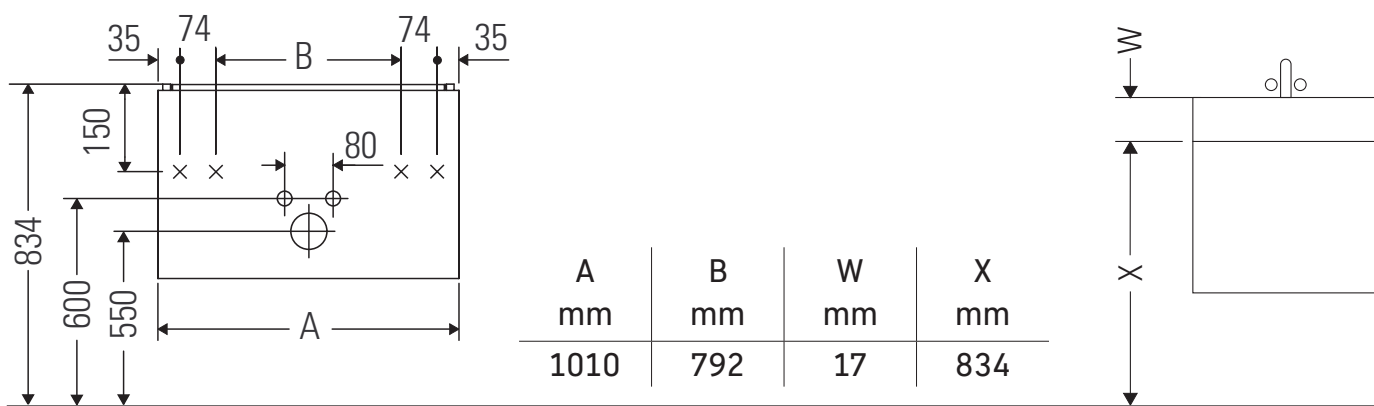

XSquare

XS 4073

Инструкция по монтажу

ME by Starck # 233610

Указания по применению

Серия мебели для ванной комнаты соответствует действующим нормам и директивам на момент поставки и сконструирована для использования в ванных комнатах. Непосредственное орошение водой, например, во время мытья под душем следует избегать.