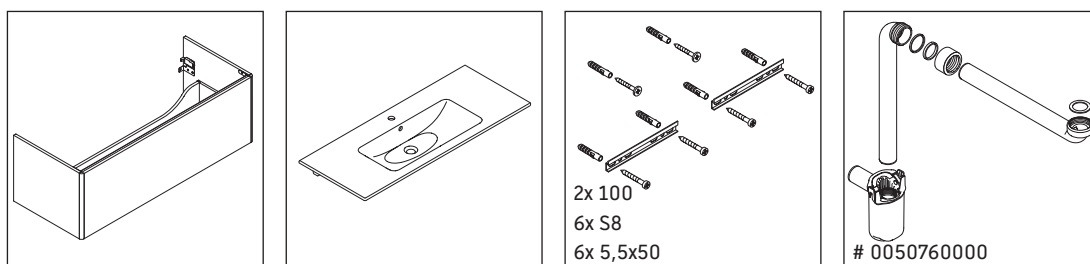

XSquare

XS 4073

Инструкция по монтажу

ME by Starck # 233610

Указания по применению

Серия мебели для ванной комнаты соответствует действующим нормам и директивам на момент поставки и сконструирована для использования в ванных комнатах. Непосредственное орошение водой, например, во время мытья под душем следует избегать.