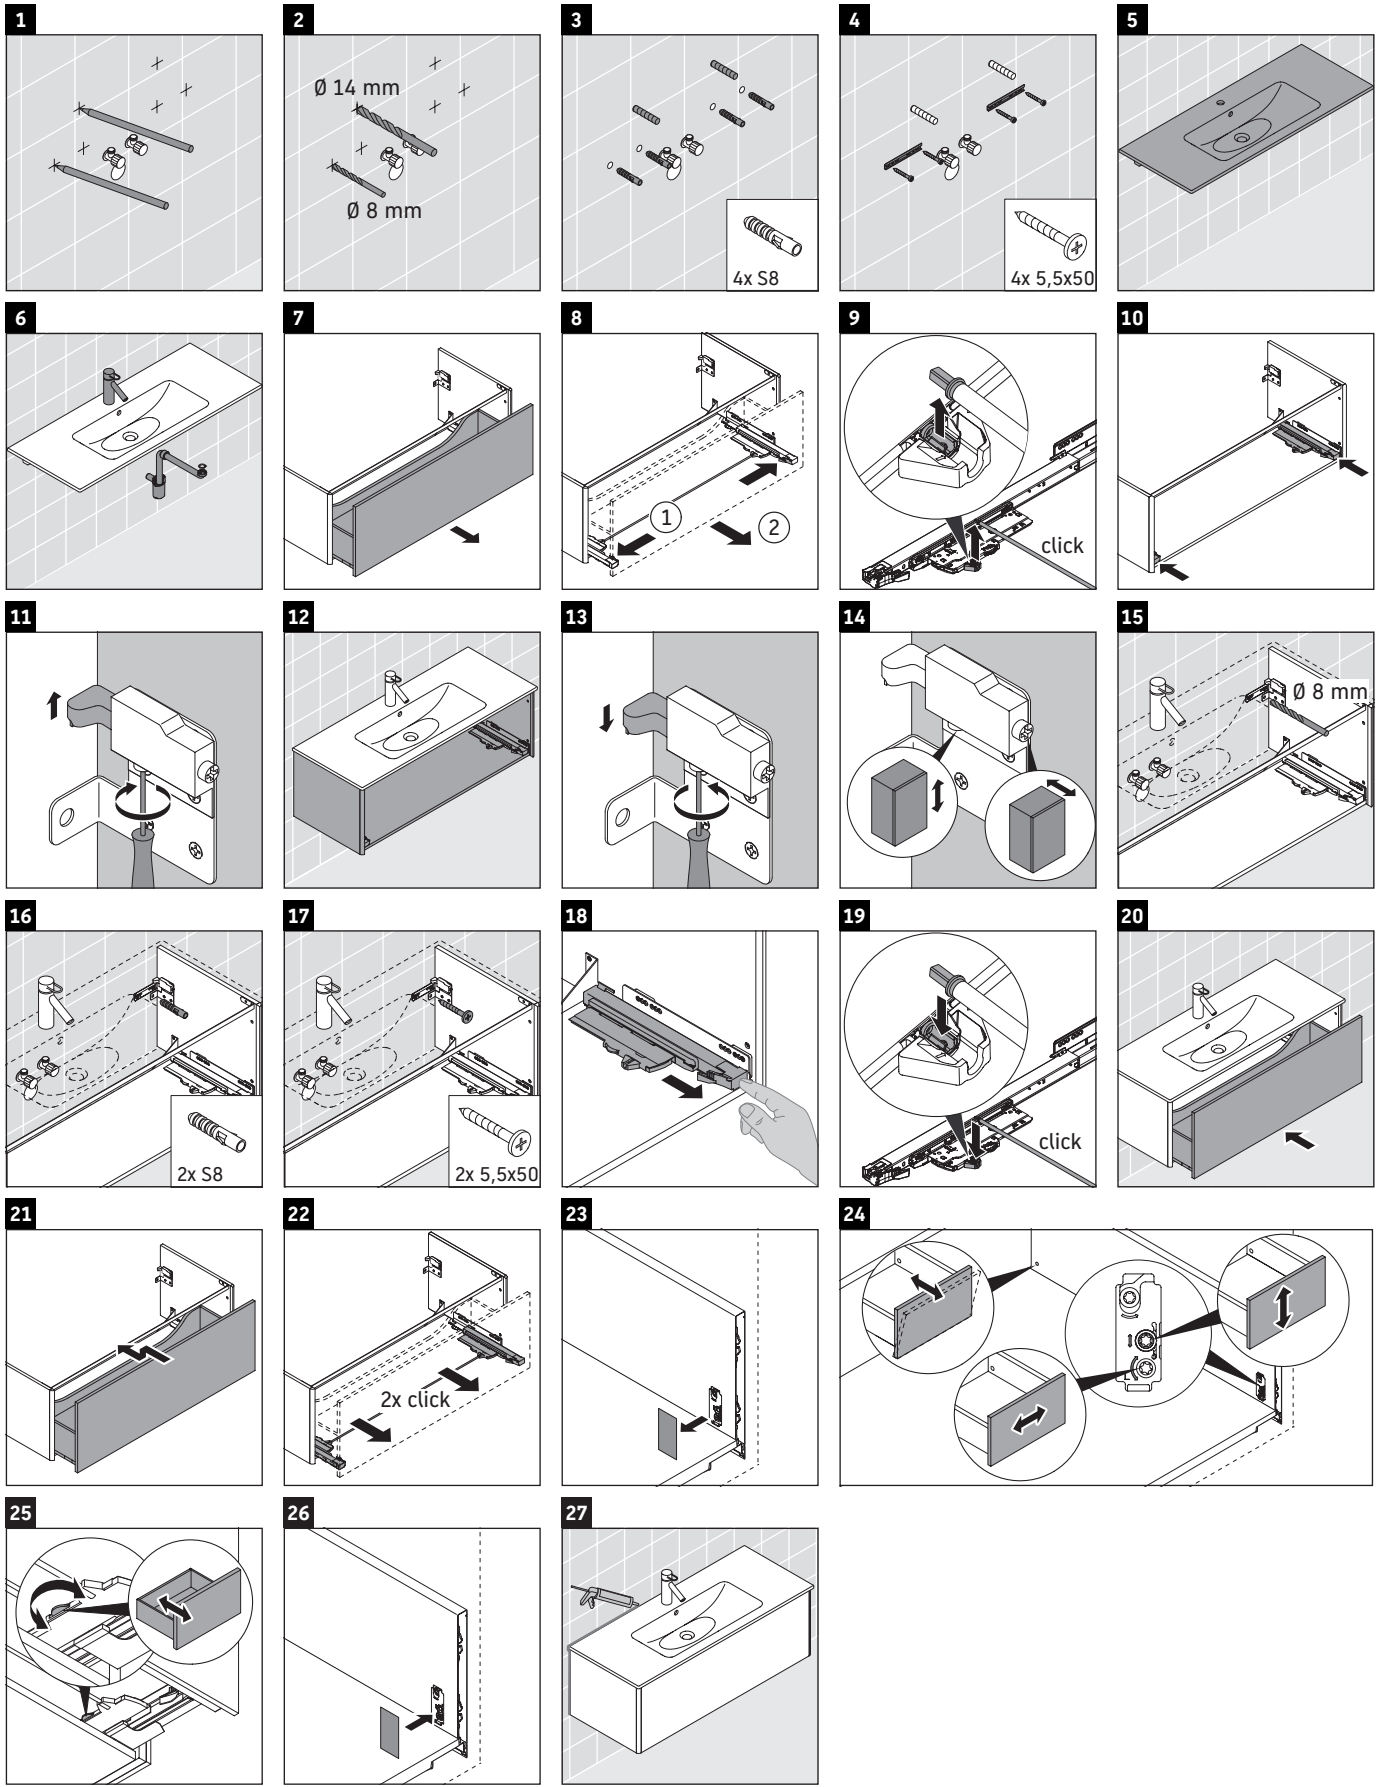

Duravit AG, Werderstr. 36, 78132 Hornberg, Germany, Phone +49 78 33 700, Fax +49 78 33 70 289, info@duravit.de, www.duravit.de